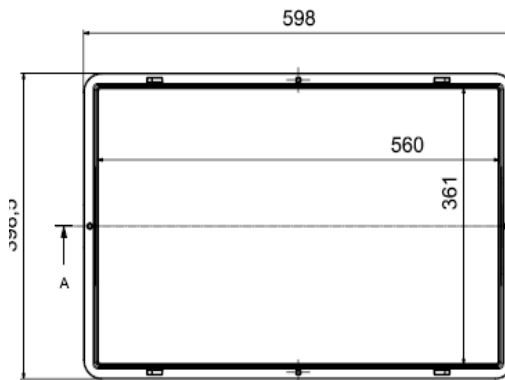

Euronorm Box 604032 V (Vollwand / full wall)

Produktbezeichnung / ITEM	Euronorm Box 604032 - V
Lieferant Artikelnummer / Supplier Art-No	AP 604032 - V - xxx
Farbe / Color	alle Farben möglich / all colors available
EAN Code	868231507xxxx
HS Code	39231090
Abmessungen Produkt H / B / T - Outer Dimensions (mm)	598 x 398 x 320
Abmessungen Produkt H / B / T Innenmasse - inner dimensions (mm)	560 x 361 x 318
Wandstruktur / Style	Vollwand / full wall
Material	PP Neuware / New material (100%)
Gewicht / Stück - Weight / unit	2.050 gr
Volumen (in l) / Volume in l	64,25 l
Stapellast (Nutzlast 23°C) / Stacking load (at 23°C)	250 kg
Max. Traglast (Nutzlast bei 23°C) / Max. carry load (at 23°C)	30 kg
Anmerkung zur Last / Comments load	gleichverteilt / evenly loaded
Temperaturbereich kurz / temperature - short time	- 20 / + 60°C
Anzahl Einheiten auf Palette (80 x 120cm) / No of units per Europallet	40 Stück / pieces
Hohe der Palette / Height of pallet	255 cm
Einheiten pro 40" Ct / Units per 40" Ct	960
Einheiten pro 40" HCPW Ct / Units per 40" HCPW Ct	1.200
Einheiten pro LKW / Units per Truck	1.320
Produktherkunft - Versandhafen / Origin - Shipping Port	Türkei / Turkey - Izmir (TR)