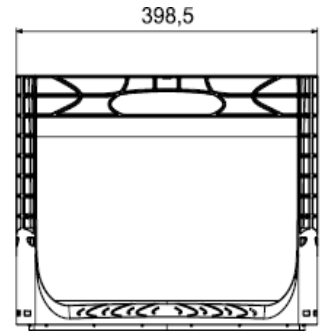

Euronorm Box 604032 V (Vollwand / full wall)

Produktbezeichnung / ITEM	Euronorm Box 604032 - V
Lieferant Artikelnummer / Supplier Art-No	AP 604032 - V - xxx
Farbe / Color	alle Farben möglich / all colors available
EAN Code	868231507xxxx
HS Code	39231090
Abmessungen Produkt H / B / T - Outer Dimensions (mm)	598 x 398 x 320
Abmessungen Produkt H / B / T Innenmasse - inner dimensions (mm)	560 x 361 x 318
Wandstruktur / Style	Vollwand / full wall
Material	PP Neuware / New material (100%)
Gewicht / Stück - Weight / unit	2.050 gr
Volumen (in l) / Volume in l	64,25 l
Stapellast (Nutzlast 23°C) / Stacking load (at 23°C)	250 kg
Max. Traglast (Nutzlast bei 23°C) / Max. carry load (at 23°C)	30 kg
Anmerkung zur Last / Comments load	gleichverteilt / evenly loaded
Temperaturbereich kurz / temperature - short time	- 20 / + 60°C
Anzahl Einheiten auf Palette (80 x 120cm) / No of units per Europallet	40 Stück / pieces
Hohe der Palette / Height of pallet	255 cm
Einheiten pro 40" Ct / Units per 40" Ct	960
Einheiten pro 40" HCPW Ct / Units per 40" HCPW Ct	1.200
Einheiten pro LKW / Units per Truck	1.320
Produktherkunft - Versandhafen / Origin - Shipping Port	Türkei / Turkey - Izmir (TR)