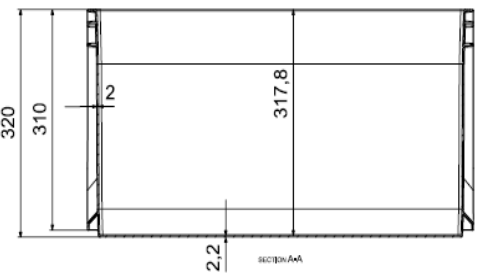

Euronorm Box 604032 V (Vollwand / full wall)

Produktbezeichnung / ITEM	Euronorm Box 604032 - V
Lieferant Artikelnummer / Supplier Art-No	AP 604032 - V - xxx
Farbe / Color	alle Farben möglich / all colors available
EAN Code	868231507xxxx
HS Code	39231090
Abmessungen Produkt H / B / T - Outer Dimensions (mm)	598 x 398 x 320
Abmessungen Produkt H / B / T Innenmasse - inner dimensions (mm)	560 x 361 x 318
Wandstruktur / Style	Vollwand / full wall
Material	PP Neuware / New material (100%)
Gewicht / Stück - Weight / unit	2.050 gr
Volumen (in l) / Volume in l	64,25 l
Stapellast (Nutzlast 23°C) / Stacking load (at 23°C)	250 kg
Max. Traglast (Nutzlast bei 23°C) / Max. carry load (at 23°C)	30 kg
Anmerkung zur Last / Comments load	gleichverteilt / evenly loaded
Temperaturbereich kurz / temperature - short time	- 20 / + 60°C
Anzahl Einheiten auf Palette (80 x 120cm) / No of units per Europallet	40 Stück / pieces
Hohe der Palette / Height of pallet	255 cm
Einheiten pro 40" Ct / Units per 40" Ct	960
Einheiten pro 40" HCPW Ct / Units per 40" HCPW Ct	1.200
Einheiten pro LKW / Units per Truck	1.320
Produktherkunft - Versandhafen / Origin - Shipping Port	Türkei / Turkey - Izmir (TR)