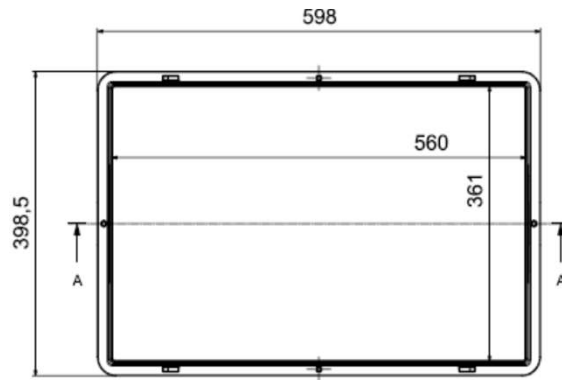

# Euronorm Box 604032 V ( Vollwand / full wall )

Produktbezeichnung / ITEM	Euronorm Box 604032 - V
Lieferant Artikelnummer / Supplier Art-No	AP 604032 - V - xxx
Farbe / Color	alle Farben möglich / all colors available
EAN Code	868231507xxxx
HS Code	39231090
Abmessungen Produkt H / B / T - Outer Dimensions ( mm )	598 x 398 x 320
Abmessungen Produkt H / B / T Innenmasse - inner dimensions ( mm )	560 x 361 x 318
Wandstruktur / Style	Vollwand / full wall
Material	PP Neuware / New material (100%)
Gewicht / Stück - Weight / unit	1.940 gr
Volumen (in l) / Volume in l	64,25 l
Stapellast (Nutzlast 23°C) / Stacking load (at 23°C)	250 kg
Max. Traglast (Nutzlast bei 23°C) / Max. carry load (at 23°C)	30 kg
Anmerkung zur Last / Comments load	gleichverteilt / evenly loaded
Temperaturbereich kurz / temperature - short time	- 20 / + 60°C
Anzahl Einheiten auf Palette (80 x 120cm) / No of units per Europallet	40 Stück / pieces
Hohe der Palette / Height of pallet	255 cm
Einheiten pro 40" Ct / Units per 40" Ct	960
Einheiten pro 40" HCPW Ct / Units per 40" HCPW Ct	1.200
Einheiten pro LKW / Units per Truck	1.320
Produktherkunft - Versandhafen / Origin - Shipping Port	Türkei / Turkey - Izmir (TR)