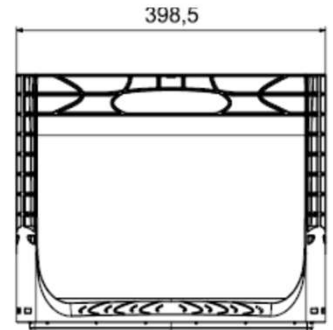

# Euronorm Box 604032 V ( Vollwand / full wall )

Produktbezeichnung / ITEM	Euronorm Box 604032 - V
Lieferant Artikelnummer / Supplier Art-No	AP 604032 - V - xxx
Farbe / Color	alle Farben möglich / all colors available
EAN Code	868231507xxxx
HS Code	39231090
Abmessungen Produkt H / B / T - Outer Dimensions ( mm )	598 x 398 x 320
Abmessungen Produkt H / B / T Innenmasse - inner dimensions ( mm )	560 x 361 x 318
Wandstruktur / Style	Vollwand / full wall
Material	PP Neuware / New material (100%)
Gewicht / Stück - Weight / unit	1.940 gr
Volumen (in l) / Volume in l	64,25 l
Stapellast (Nutzlast 23°C) / Stacking load (at 23°C)	250 kg
Max. Traglast (Nutzlast bei 23°C) / Max. carry load (at 23°C)	30 kg
Anmerkung zur Last / Comments load	gleichverteilt / evenly loaded
Temperaturbereich kurz / temperature - short time	- 20 / + 60°C
Anzahl Einheiten auf Palette (80 x 120cm) / No of units per Europallet	40 Stück / pieces
Hohe der Palette / Height of pallet	255 cm
Einheiten pro 40" Ct / Units per 40" Ct	960
Einheiten pro 40" HCPW Ct / Units per 40" HCPW Ct	1.200
Einheiten pro LKW / Units per Truck	1.320
Produktherkunft - Versandhafen / Origin - Shipping Port	Türkei / Turkey - Izmir (TR)