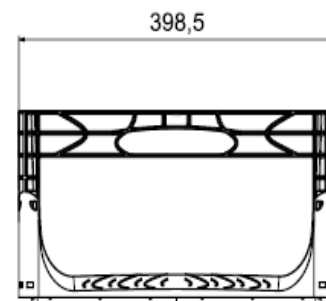

Euronorm Box 604022 V (Vollwand / full wall)

Produktbezeichnung / ITEM	Euronorm Box 604022 - V
Lieferant Artikelnummer / Supplier Art-No	AP 604022 - V - xxx
Farbe / Color	alle Farben möglich / all colors available
EAN Code	868231507xxxx
HS Code	39231090
Abmessungen Produkt H / B / T - Outer Dimensions (mm)	598 x 398 x 220
Abmessungen Produkt H / B / T Innenmasse - inner dimensions (mm)	560 x 361 x 218
Wandstruktur / Style	Vollwand / full wall
Material	PP Neuware / New material (100%)
Gewicht / Stück - Weight / unit	1.630 gr
Volumen (in l) / Volume in l	44,07 l
Stapellast (Nutzlast 23°C) / Stacking load (at 23°C)	250 kg
Max. Traglast (Nutzlast bei 23°C) / Max. carry load (at 23°C)	25 kg
Anmerkung zur Last / Comments load	gleichverteilt / evenly loaded
Temperaturbereich kurz / temperature - short time	- 20 / + 60°C
Anzahl Einheiten auf Palette (80 x 120cm) / No of units per Europallet	44 Stück / pieces
Hohe der Palette / Height of pallet	255 cm
Einheiten pro 40" Ct / Units per 40" Ct	1.056
Einheiten pro 40" HCPW Ct / Units per 40" HCPW Ct	1.320
Einheiten pro LKW / Units per Truck	1.452
Produktherkunft - Versandhafen / Origin - Shipping Port	Türkei / Turkey - Izmir (TR)