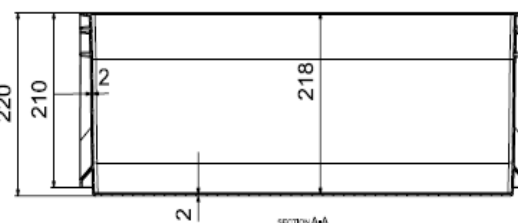

Euronorm Box 604022 V (Vollwand / full wall)

Produktbezeichnung / ITEM	Euronorm Box 604022 - V
Lieferant Artikelnummer / Supplier Art-No	AP 604022 - V - xxx
Farbe / Color	alle Farben möglich / all colors available
EAN Code	868231507xxxx
HS Code	39231090
Abmessungen Produkt H / B / T - Outer Dimensions (mm)	598 x 398 x 220
Abmessungen Produkt H / B / T Innenmasse - inner dimensions (mm)	560 x 361 x 218
Wandstruktur / Style	Vollwand / full wall
Material	PP Neuware / New material (100%)
Gewicht / Stück - Weight / unit	1.630 gr
Volumen (in l) / Volume in l	44,07 l
Stapellast (Nutzlast 23°C) / Stacking load (at 23°C)	250 kg
Max. Traglast (Nutzlast bei 23°C) / Max. carry load (at 23°C)	25 kg
Anmerkung zur Last / Comments load	gleichverteilt / evenly loaded
Temperaturbereich kurz / temperature - short time	- 20 / + 60°C
Anzahl Einheiten auf Palette (80 x 120cm) / No of units per Europallet	44 Stück / pieces
Hohe der Palette / Height of pallet	255 cm
Einheiten pro 40" Ct / Units per 40" Ct	1.056
Einheiten pro 40" HCPW Ct / Units per 40" HCPW Ct	1.320
Einheiten pro LKW / Units per Truck	1.452
Produktherkunft - Versandhafen / Origin - Shipping Port	Türkei / Turkey - Izmir (TR)