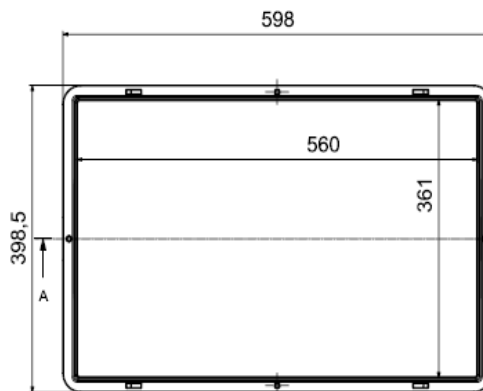

Euronorm Box 604022 V (Vollwand / full wall)

Produktbezeichnung / ITEM	Euronorm Box 604022 - V
Lieferant Artikelnummer / Supplier Art-No	AP 604022 - V - xxx
Farbe / Color	alle Farben möglich / all colors available
EAN Code	868231507xxxx
HS Code	39231090
Abmessungen Produkt H / B / T - Outer Dimensions (mm)	598 x 398 x 220
Abmessungen Produkt H / B / T Innenmasse - inner dimensions (mm)	560 x 361 x 218
Wandstruktur / Style	Vollwand / full wall
Material	PP Neuware / New material (100%)
Gewicht / Stück - Weight / unit	1.630 gr
Volumen (in l) / Volume in l	44,07 l
Stapellast (Nutzlast 23°C) / Stacking load (at 23°C)	250 kg
Max. Traglast (Nutzlast bei 23°C) / Max. carry load (at 23°C)	25 kg
Anmerkung zur Last / Comments load	gleichverteilt / evenly loaded
Temperaturbereich kurz / temperature - short time	- 20 / + 60°C
Anzahl Einheiten auf Palette (80 x 120cm) / No of units per Europallet	44 Stück / pieces
Hohe der Palette / Height of pallet	255 cm
Einheiten pro 40" Ct / Units per 40" Ct	1.056
Einheiten pro 40" HCPW Ct / Units per 40" HCPW Ct	1.320
Einheiten pro LKW / Units per Truck	1.452
Produktherkunft - Versandhafen / Origin - Shipping Port	Türkei / Turkey - Izmir (TR)