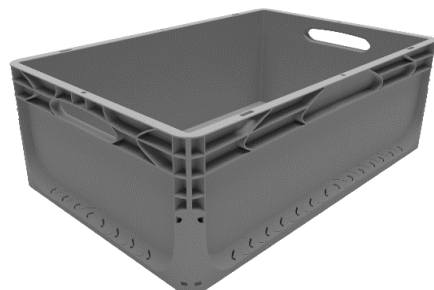

Euronorm Box 604022 V (Vollwand / full wall)

Produktbezeichnung / ITEM	Euronorm Box 604022 - V
Lieferant Artikelnummer / Supplier Art-No	AP 604022 - V - xxx
Farbe / Color	alle Farben möglich / all colors available
EAN Code	868231507xxxx
HS Code	39231090
Abmessungen Produkt H / B / T - Outer Dimensions (mm)	598 x 398 x 220
Abmessungen Produkt H / B / T Innenmasse - inner dimensions (mm)	560 x 361 x 218
Wandstruktur / Style	Vollwand / full wall
Material	PP Neuware / New material (100%)
Gewicht / Stück - Weight / unit	1.630 gr
Volumen (in l) / Volume in l	44,07 l
Stapellast (Nutzlast 23°C) / Stacking load (at 23°C)	250 kg
Max. Traglast (Nutzlast bei 23°C) / Max. carry load (at 23°C)	25 kg
Anmerkung zur Last / Comments load	gleichverteilt / evenly loaded
Temperaturbereich kurz / temperature - short time	- 20 / + 60°C
Anzahl Einheiten auf Palette (80 x 120cm) / No of units per Europallet	44 Stück / pieces
Hohe der Palette / Height of pallet	255 cm
Einheiten pro 40" Ct / Units per 40" Ct	1.056
Einheiten pro 40" HCPW Ct / Units per 40" HCPW Ct	1.320
Einheiten pro LKW / Units per Truck	1.452
Produktherkunft - Versandhafen / Origin - Shipping Port	Türkei / Turkey - Izmir (TR)