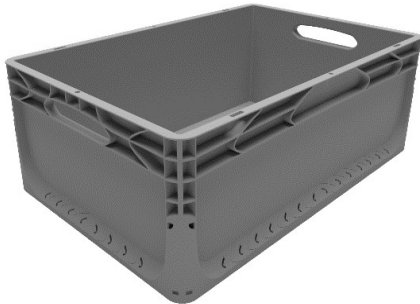

# Euronorm Box 604022 V ( Vollwand / full wall )

Produktbezeichnung / ITEM	Euronorm Box 604022 - V
Lieferant Artikelnummer / Supplier Art-No	AP 604022 - V - xxx
Farbe / Color	alle Farben möglich / all colors available
EAN Code	868231507xxxx
HS Code	39231090
Abmessungen Produkt H / B / T - Outer Dimensions ( mm )	598 x 398 x 220
Abmessungen Produkt H / B / T Innenmasse - inner dimensions ( mm )	560 x 361 x 218
Wandstruktur / Style	Vollwand / full wall
Material	PP Neuware / New material (100%)
Gewicht / Stück - Weight / unit	1.450 gr
Volumen (in l) / Volume in l	44,07 l
Stapellast (Nutzlast 23°C) / Stacking load (at 23°C)	250 kg
Max. Traglast (Nutzlast bei 23°C) / Max. carry load (at 23°C)	25 kg
Anmerkung zur Last / Comments load	gleichverteilt / evenly loaded
Temperaturbereich kurz / temperature - short time	- 20 / + 60°C
Anzahl Einheiten auf Palette (80 x 120cm) / No of units per Europallet	44 Stück / pieces
Hohe der Palette / Height of pallet	255 cm
Einheiten pro 40" Ct / Units per 40" Ct	1.056
Einheiten pro 40" HCPW Ct / Units per 40" HCPW Ct	1.320
Einheiten pro LKW / Units per Truck	1.452
Produktherkunft - Versandhafen / Origin - Shipping Port	Türkei / Turkey - Izmir (TR)