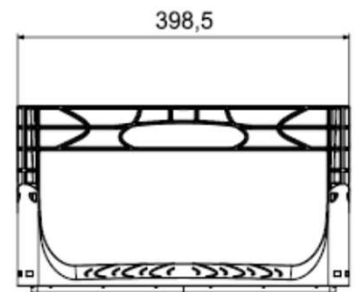

# Euronorm Box 604022 V ( Vollwand / full wall )

Produktbezeichnung / ITEM	Euronorm Box 604022 - V
Lieferant Artikelnummer / Supplier Art-No	AP 604022 - V - xxx
Farbe / Color	alle Farben möglich / all colors available
EAN Code	868231507xxxx
HS Code	39231090
Abmessungen Produkt H / B / T - Outer Dimensions ( mm )	598 x 398 x 220
Abmessungen Produkt H / B / T Innenmasse - inner dimensions ( mm )	560 x 361 x 218
Wandstruktur / Style	Vollwand / full wall
Material	PP Neuware / New material (100%)
Gewicht / Stück - Weight / unit	1.450 gr
Volumen (in l) / Volume in l	44,07 l
Stapellast (Nutzlast 23°C) / Stacking load (at 23°C)	250 kg
Max. Traglast (Nutzlast bei 23°C) / Max. carry load (at 23°C)	25 kg
Anmerkung zur Last / Comments load	gleichverteilt / evenly loaded
Temperaturbereich kurz / temperature - short time	- 20 / + 60°C
Anzahl Einheiten auf Palette (80 x 120cm) / No of units per Europallet	44 Stück / pieces
Hohe der Palette / Height of pallet	255 cm
Einheiten pro 40" Ct / Units per 40" Ct	1.056
Einheiten pro 40" HCPW Ct / Units per 40" HCPW Ct	1.320
Einheiten pro LKW / Units per Truck	1.452
Produktherkunft - Versandhafen / Origin - Shipping Port	Türkei / Turkey - Izmir (TR)