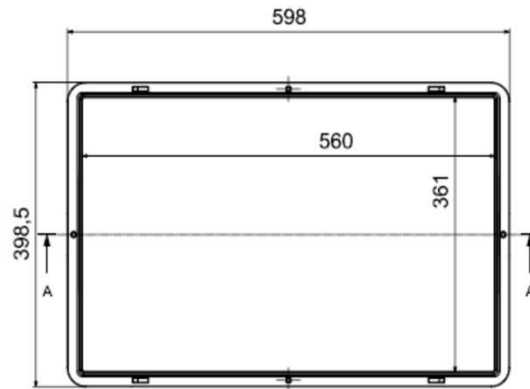

# Euronorm Box 604022 V ( Vollwand / full wall )

Produktbezeichnung / ITEM	Euronorm Box 604022 - V
Lieferant Artikelnummer / Supplier Art-No	AP 604022 - V - xxx
Farbe / Color	alle Farben möglich / all colors available
EAN Code	868231507xxxx
HS Code	39231090
Abmessungen Produkt H / B / T - Outer Dimensions ( mm )	598 x 398 x 220
Abmessungen Produkt H / B / T Innenmasse - inner dimensions ( mm )	560 x 361 x 218
Wandstruktur / Style	Vollwand / full wall
Material	PP Neuware / New material (100%)
Gewicht / Stück - Weight / unit	1.450 gr
Volumen (in l) / Volume in l	44,07 l
Stapellast (Nutzlast 23°C) / Stacking load (at 23°C)	250 kg
Max. Traglast (Nutzlast bei 23°C) / Max. carry load (at 23°C)	25 kg
Anmerkung zur Last / Comments load	gleichverteilt / evenly loaded
Temperaturbereich kurz / temperature - short time	- 20 / + 60°C
Anzahl Einheiten auf Palette (80 x 120cm) / No of units per Europallet	44 Stück / pieces
Hohe der Palette / Height of pallet	255 cm
Einheiten pro 40" Ct / Units per 40" Ct	1.056
Einheiten pro 40" HCPW Ct / Units per 40" HCPW Ct	1.320
Einheiten pro LKW / Units per Truck	1.452
Produktherkunft - Versandhafen / Origin - Shipping Port	Türkei / Turkey - Izmir (TR)