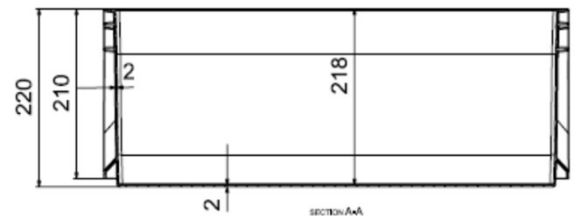

# Euronorm Box 604022 V ( Vollwand / full wall )

Produktbezeichnung / ITEM	Euronorm Box 604022 - V
Lieferant Artikelnummer / Supplier Art-No	AP 604022 - V - xxx
Farbe / Color	alle Farben möglich / all colors available
EAN Code	868231507xxxx
HS Code	39231090
Abmessungen Produkt H / B / T - Outer Dimensions ( mm )	598 x 398 x 220
Abmessungen Produkt H / B / T Innenmasse - inner dimensions ( mm )	560 x 361 x 218
Wandstruktur / Style	Vollwand / full wall
Material	PP Neuware / New material (100%)
Gewicht / Stück - Weight / unit	1.450 gr
Volumen (in l) / Volume in l	44,07 l
Stapellast (Nutzlast 23°C) / Stacking load (at 23°C)	250 kg
Max. Traglast (Nutzlast bei 23°C) / Max. carry load (at 23°C)	25 kg
Anmerkung zur Last / Comments load	gleichverteilt / evenly loaded
Temperaturbereich kurz / temperature - short time	- 20 / + 60°C
Anzahl Einheiten auf Palette (80 x 120cm) / No of units per Europallet	44 Stück / pieces
Hohe der Palette / Height of pallet	255 cm
Einheiten pro 40" Ct / Units per 40" Ct	1.056
Einheiten pro 40" HCPW Ct / Units per 40" HCPW Ct	1.320
Einheiten pro LKW / Units per Truck	1.452
Produktherkunft - Versandhafen / Origin - Shipping Port	Türkei / Turkey - Izmir (TR)