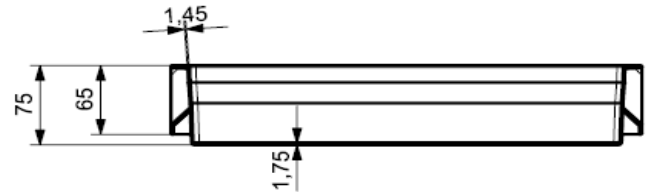

Euronorm Box 4030075 V (Vollwand / full wall)

Produktbezeichnung / ITEM	Euronorm Box 4030075 - V
Lieferant Artikelnummer / Supplier Art-No	AP 4030075 - V - xxx
Farbe / Color	alle Farben möglich / all colors available
EAN Code	868231507xxxx
HS Code	39231090
Abmessungen Produkt H / B / T - Outer Dimensions (mm)	398 x 298 x 075
Abmessungen Produkt H / B / T Innenmasse - inner dimensions (mm)	372 x 271 x 073
Wandstruktur / Style	Vollwand / full wall
Material	PP Neuware / New material (100%)
Gewicht / Stück - Weight / unit	435 gr
Volumen (in l) / Volume in l	7,36 l
Stapellast (Nutzlast 23°C) / Stacking load (at 23°C)	250 kg
Max. Traglast (Nutzlast bei 23°C) / Max. carry load (at 23°C)	12 kg
Anmerkung zur Last / Comments load	gleichverteilt / evenly loaded
Temperaturbereich kurz / temperature - short time	- 20 / + 60°C
Anzahl Einheiten auf Palette (80 x 120cm) / No of units per Europallet	288 Stück / pieces
Hohe der Palette / Height of pallet	250 cm
Einheiten pro 40" Ct / Units per 40" Ct	6.336
Einheiten pro 40" HCPW Ct / Units per 40" HCPW Ct	6.912
Einheiten pro LKW / Units per Truck	9.504
Produktherkunft - Versandhafen / Origin - Shipping Port	Türkei / Turkey - Izmir (TR)