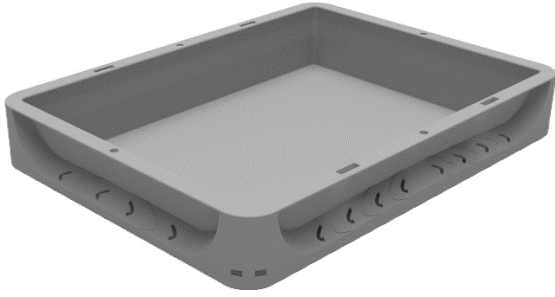

Euronorm Box 4030075 V (Vollwand / full wall)

Produktbezeichnung / ITEM	Euronorm Box 4030075 - V
Lieferant Artikelnummer / Supplier Art-No	AP 4030075 - V - xxx
Farbe / Color	alle Farben möglich / all colors available
EAN Code	868231507xxxx
HS Code	39231090
Abmessungen Produkt H / B / T - Outer Dimensions (mm)	398 x 298 x 075
Abmessungen Produkt H / B / T Innenmasse - inner dimensions (mm)	372 x 271 x 073
Wandstruktur / Style	Vollwand / full wall
Material	PP Neuware / New material (100%)
Gewicht / Stück - Weight / unit	435 gr
Volumen (in l) / Volume in l	7,36 l
Stapellast (Nutzlast 23°C) / Stacking load (at 23°C)	250 kg
Max. Traglast (Nutzlast bei 23°C) / Max. carry load (at 23°C)	12 kg
Anmerkung zur Last / Comments load	gleichverteilt / evenly loaded
Temperaturbereich kurz / temperature - short time	- 20 / + 60°C
Anzahl Einheiten auf Palette (80 x 120cm) / No of units per Europallet	288 Stück / pieces
Hohe der Palette / Height of pallet	250 cm
Einheiten pro 40" Ct / Units per 40" Ct	6.336
Einheiten pro 40" HCPW Ct / Units per 40" HCPW Ct	6.912
Einheiten pro LKW / Units per Truck	9.504
Produktherkunft - Versandhafen / Origin - Shipping Port	Türkei / Turkey - Izmir (TR)