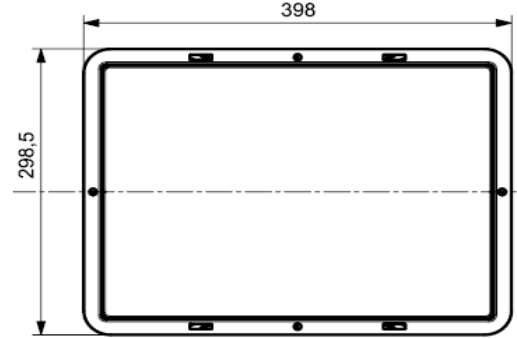

Euronorm Box 4030075 V (Vollwand / full wall)

Produktbezeichnung / ITEM	Euronorm Box 4030075 - V
Lieferant Artikelnummer / Supplier Art-No	AP 4030075 - V - xxx
Farbe / Color	alle Farben möglich / all colors available
EAN Code	868231507xxxx
HS Code	39231090
Abmessungen Produkt H / B / T - Outer Dimensions (mm)	398 x 298 x 075
Abmessungen Produkt H / B / T Innenmasse - inner dimensions (mm)	372 x 271 x 073
Wandstruktur / Style	Vollwand / full wall
Material	PP Neuware / New material (100%)
Gewicht / Stück - Weight / unit	435 gr
Volumen (in l) / Volume in l	7,36 l
Stapellast (Nutzlast 23°C) / Stacking load (at 23°C)	250 kg
Max. Traglast (Nutzlast bei 23°C) / Max. carry load (at 23°C)	12 kg
Anmerkung zur Last / Comments load	gleichverteilt / evenly loaded
Temperaturbereich kurz / temperature - short time	- 20 / + 60°C
Anzahl Einheiten auf Palette (80 x 120cm) / No of units per Europallet	288 Stück / pieces
Hohe der Palette / Height of pallet	250 cm
Einheiten pro 40" Ct / Units per 40" Ct	6.336
Einheiten pro 40" HCPW Ct / Units per 40" HCPW Ct	6.912
Einheiten pro LKW / Units per Truck	9.504
Produktherkunft - Versandhafen / Origin - Shipping Port	Türkei / Turkey - Izmir (TR)