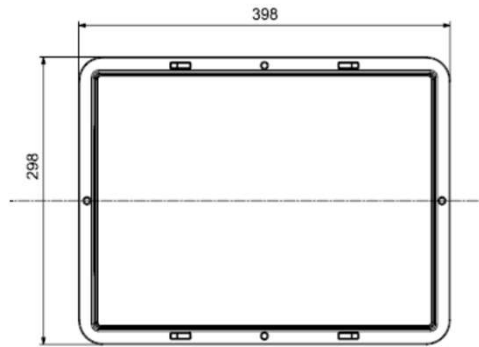

Euronorm Box 403022 VKL (Vollwand / full wall)

Produktbezeichnung / ITEM	Euronorm Box 403022 - VKL
Lieferant Artikelnummer / Supplier Art-No	AP 403022 - VKL - xxx
Farbe / Color	alle Farben möglich / all colors available
EAN Code	868231507xxxx
HS Code	39231090
Abmessungen Produkt H / B / T - Outer Dimensions (mm)	398 x 298 x 220
Abmessungen Produkt H / B / T Innenmasse - inner dimensions (mm)	572 x 371 x 218
Wandstruktur / Style	Vollwand / full wall
Material	PP Neuware / New material (100%)
Gewicht / Stück - Weight / unit	890 gr
Volumen (in l) / Volume in l	20,97 l
Stapellast (Nutzlast 23°C) / Stacking load (at 23°C)	250 kg
Max. Traglast (Nutzlast bei 23°C) / Max. carry load (at 23°C)	12 kg
Anmerkung zur Last / Comments load	gleichverteilt / evenly loaded
Temperaturbereich kurz / temperature - short time	- 20 / + 60°C
Anzahl Einheiten auf Palette (80 x 120cm) / No of units per Europallet	128 Stück / pieces
Hohe der Palette / Height of pallet	255 cm
Einheiten pro 40" Ct / Units per 40" Ct	3.072
Einheiten pro 40" HCPW Ct / Units per 40" HCPW Ct	3.840
Einheiten pro LKW / Units per Truck	4.224
Produktherkunft - Versandhafen / Origin - Shipping Port	Türkei / Turkey - Izmir (TR)