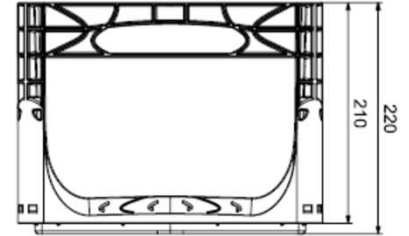

Euronorm Box 403022 VKL (Vollwand / full wall)

Produktbezeichnung / ITEM	Euronorm Box 403022 - VKL
Lieferant Artikelnummer / Supplier Art-No	AP 403022 - VKL - xxx
Farbe / Color	alle Farben möglich / all colors available
EAN Code	868231507xxxx
HS Code	39231090
Abmessungen Produkt H / B / T - Outer Dimensions (mm)	398 x 298 x 220
Abmessungen Produkt H / B / T Innenmasse - inner dimensions (mm)	572 x 371 x 218
Wandstruktur / Style	Vollwand / full wall
Material	PP Neuware / New material (100%)
Gewicht / Stück - Weight / unit	890 gr
Volumen (in l) / Volume in l	20,97 l
Stapellast (Nutzlast 23°C) / Stacking load (at 23°C)	250 kg
Max. Traglast (Nutzlast bei 23°C) / Max. carry load (at 23°C)	12 kg
Anmerkung zur Last / Comments load	gleichverteilt / evenly loaded
Temperaturbereich kurz / temperature - short time	- 20 / + 60°C
Anzahl Einheiten auf Palette (80 x 120cm) / No of units per Europallet	128 Stück / pieces
Hohe der Palette / Height of pallet	255 cm
Einheiten pro 40" Ct / Units per 40" Ct	3.072
Einheiten pro 40" HCPW Ct / Units per 40" HCPW Ct	3.840
Einheiten pro LKW / Units per Truck	4.224
Produktherkunft - Versandhafen / Origin - Shipping Port	Türkei / Turkey - Izmir (TR)