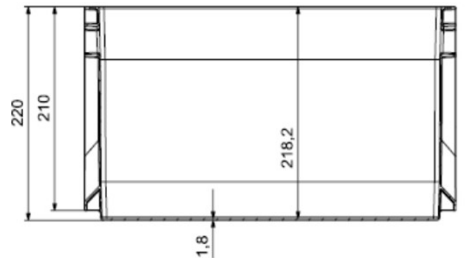

Euronorm Box 403022 VKL (Vollwand / full wall)

Produktbezeichnung / ITEM	Euronorm Box 403022 - VKL
Lieferant Artikelnummer / Supplier Art-No	AP 403022 - VKL - xxx
Farbe / Color	alle Farben möglich / all colors available
EAN Code	868231507xxxx
HS Code	39231090
Abmessungen Produkt H / B / T - Outer Dimensions (mm)	398 x 298 x 220
Abmessungen Produkt H / B / T Innenmasse - inner dimensions (mm)	572 x 371 x 218
Wandstruktur / Style	Vollwand / full wall
Material	PP Neuware / New material (100%)
Gewicht / Stück - Weight / unit	890 gr
Volumen (in l) / Volume in l	20,97 l
Stapellast (Nutzlast 23°C) / Stacking load (at 23°C)	250 kg
Max. Traglast (Nutzlast bei 23°C) / Max. carry load (at 23°C)	12 kg
Anmerkung zur Last / Comments load	gleichverteilt / evenly loaded
Temperaturbereich kurz / temperature - short time	- 20 / + 60°C
Anzahl Einheiten auf Palette (80 x 120cm) / No of units per Europallet	128 Stück / pieces
Hohe der Palette / Height of pallet	255 cm
Einheiten pro 40" Ct / Units per 40" Ct	3.072
Einheiten pro 40" HCPW Ct / Units per 40" HCPW Ct	3.840
Einheiten pro LKW / Units per Truck	4.224
Produktherkunft - Versandhafen / Origin - Shipping Port	Türkei / Turkey - Izmir (TR)