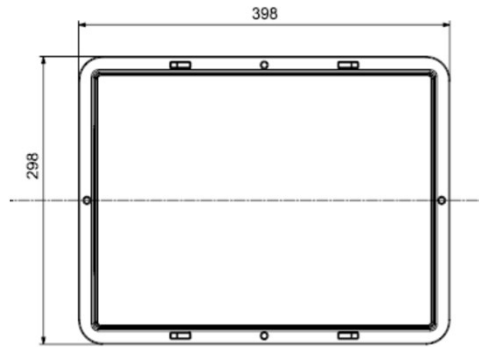

# Euronorm Box 403022 V ( Vollwand / full wall )

Produktbezeichnung / ITEM	Euronorm Box 403022 - V
Lieferant Artikelnummer / Supplier Art-No	AP 403022 - V - xxx
Farbe / Color	alle Farben möglich / all colors available
EAN Code	868231507xxxx
HS Code	39231090
Abmessungen Produkt H / B / T - Outer Dimensions ( mm )	398 x 298 x 220
Abmessungen Produkt H / B / T Innenmasse - inner dimensions ( mm )	572 x 371 x 218
Wandstruktur / Style	Vollwand / full wall
Material	PP Neuware / New material (100%)
Gewicht / Stück - Weight / unit	840 gr
Volumen (in l) / Volume in l	20,97 l
Stapellast (Nutzlast 23°C) / Stacking load (at 23°C)	250 kg
Max. Traglast (Nutzlast bei 23°C) / Max. carry load (at 23°C)	12 kg
Anmerkung zur Last / Comments load	gleichverteilt / evenly loaded
Temperaturbereich kurz / temperature - short time	- 20 / + 60°C
Anzahl Einheiten auf Palette (80 x 120cm) / No of units per Europallet	128 Stück / pieces
Hohe der Palette / Height of pallet	255 cm
Einheiten pro 40" Ct / Units per 40" Ct	3.072
Einheiten pro 40" HCPW Ct / Units per 40" HCPW Ct	3.840
Einheiten pro LKW / Units per Truck	4.224
Produktherkunft - Versandhafen / Origin - Shipping Port	Türkei / Turkey - Izmir (TR)