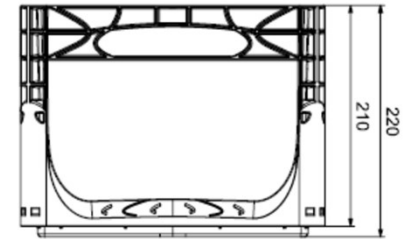

# Euronorm Box 403022 V ( Vollwand / full wall )

Produktbezeichnung / ITEM	Euronorm Box 403022 - V
Lieferant Artikelnummer / Supplier Art-No	AP 403022 - V - xxx
Farbe / Color	alle Farben möglich / all colors available
EAN Code	868231507xxxx
HS Code	39231090
Abmessungen Produkt H / B / T - Outer Dimensions ( mm )	398 x 298 x 220
Abmessungen Produkt H / B / T Innenmasse - inner dimensions ( mm )	572 x 371 x 218
Wandstruktur / Style	Vollwand / full wall
Material	PP Neuware / New material (100%)
Gewicht / Stück - Weight / unit	840 gr
Volumen (in l) / Volume in l	20,97 l
Stapellast (Nutzlast 23°C) / Stacking load (at 23°C)	250 kg
Max. Traglast (Nutzlast bei 23°C) / Max. carry load (at 23°C)	12 kg
Anmerkung zur Last / Comments load	gleichverteilt / evenly loaded
Temperaturbereich kurz / temperature - short time	- 20 / + 60°C
Anzahl Einheiten auf Palette (80 x 120cm) / No of units per Europallet	128 Stück / pieces
Hohe der Palette / Height of pallet	255 cm
Einheiten pro 40" Ct / Units per 40" Ct	3.072
Einheiten pro 40" HCPW Ct / Units per 40" HCPW Ct	3.840
Einheiten pro LKW / Units per Truck	4.224
Produktherkunft - Versandhafen / Origin - Shipping Port	Türkei / Turkey - Izmir (TR)