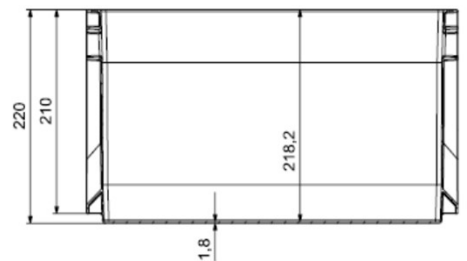

# Euronorm Box 403022 V ( Vollwand / full wall )

Produktbezeichnung / ITEM	Euronorm Box 403022 - V
Lieferant Artikelnummer / Supplier Art-No	AP 403022 - V - xxx
Farbe / Color	alle Farben möglich / all colors available
EAN Code	868231507xxxx
HS Code	39231090
Abmessungen Produkt H / B / T - Outer Dimensions ( mm )	398 x 298 x 220
Abmessungen Produkt H / B / T Innenmasse - inner dimensions ( mm )	572 x 371 x 218
Wandstruktur / Style	Vollwand / full wall
Material	PP Neuware / New material (100%)
Gewicht / Stück - Weight / unit	840 gr
Volumen (in l) / Volume in l	20,97 l
Stapellast (Nutzlast 23°C) / Stacking load (at 23°C)	250 kg
Max. Traglast (Nutzlast bei 23°C) / Max. carry load (at 23°C)	12 kg
Anmerkung zur Last / Comments load	gleichverteilt / evenly loaded
Temperaturbereich kurz / temperature - short time	- 20 / + 60°C
Anzahl Einheiten auf Palette (80 x 120cm) / No of units per Europallet	128 Stück / pieces
Hohe der Palette / Height of pallet	255 cm
Einheiten pro 40" Ct / Units per 40" Ct	3.072
Einheiten pro 40" HCPW Ct / Units per 40" HCPW Ct	3.840
Einheiten pro LKW / Units per Truck	4.224
Produktherkunft - Versandhafen / Origin - Shipping Port	Türkei / Turkey - Izmir (TR)