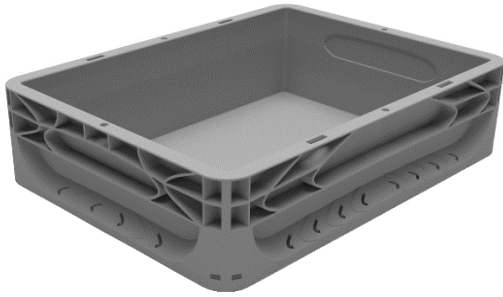

Euronorm Box 403012 V (Vollwand / full wall)

Produktbezeichnung / ITEM	Euronorm Box 403012 - V
Lieferant Artikelnummer / Supplier Art-No	AP 403012 - V - xxx
Farbe / Color	alle Farben möglich / all colors available
EAN Code	868231507xxxx
HS Code	39231090
Abmessungen Produkt H / B / T - Outer Dimensions (mm)	398 x 298 x 120
Abmessungen Produkt H / B / T Innenmasse - inner dimensions (mm)	372 x 271 x 118
Wandstruktur / Style	Vollwand / full wall
Material	PP Neuware / New material (100%)
Gewicht / Stück - Weight / unit	630 gr
Volumen (in l) / Volume in l	12,00 l
Stapellast (Nutzlast 23°C) / Stacking load (at 23°C)	250 kg
Max. Traglast (Nutzlast bei 23°C) / Max. carry load (at 23°C)	12 kg
Anmerkung zur Last / Comments load	gleichverteilt / evenly loaded
Temperaturbereich kurz / temperature - short time	- 20 / + 60°C
Anzahl Einheiten auf Palette (80 x 120cm) / No of units per Europallet	168 Stück / pieces
Hohe der Palette / Height of pallet	247 cm
Einheiten pro 40" Ct / Units per 40" Ct	3.648
Einheiten pro 40" HCPW Ct / Units per 40" HCPW Ct	4.032
Einheiten pro LKW / Units per Truck	5.544
Produktherkunft - Versandhafen / Origin - Shipping Port	Türkei / Turkey - Izmir (TR)