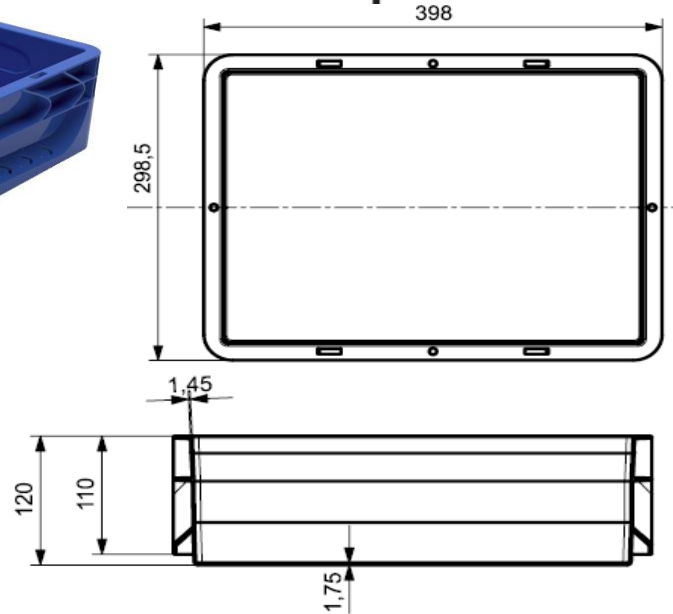

Euronorm Box 403012 V (Vollwand / full wall)

Produktbezeichnung / ITEM	Euronorm Box 403012 - V
Lieferant Artikelnummer / Supplier Art-No	AP 403012 - V - xxx
Farbe / Color	alle Farben möglich / all colors available
EAN Code	868231507xxxx
HS Code	39231090
Abmessungen Produkt H / B / T - Outer Dimensions (mm)	398 x 298 x 120
Abmessungen Produkt H / B / T Innenmasse - inner dimensions (mm)	372 x 271 x 118
Wandstruktur / Style	Vollwand / full wall
Material	PP Neuware / New material (100%)
Gewicht / Stück - Weight / unit	630 gr
Volumen (in l) / Volume in l	12,00 l
Stapellast (Nutzlast 23°C) / Stacking load (at 23°C)	250 kg
Max. Traglast (Nutzlast bei 23°C) / Max. carry load (at 23°C)	12 kg
Anmerkung zur Last / Comments load	gleichverteilt / evenly loaded
Temperaturbereich kurz / temperature - short time	- 20 / + 60°C
Anzahl Einheiten auf Palette (80 x 120cm) / No of units per Europallet	168 Stück / pieces
Hohe der Palette / Height of pallet	247 cm
Einheiten pro 40" Ct / Units per 40" Ct	3.648
Einheiten pro 40" HCPW Ct / Units per 40" HCPW Ct	4.032
Einheiten pro LKW / Units per Truck	5.544
Produktherkunft - Versandhafen / Origin - Shipping Port	Türkei / Turkey - Izmir (TR)