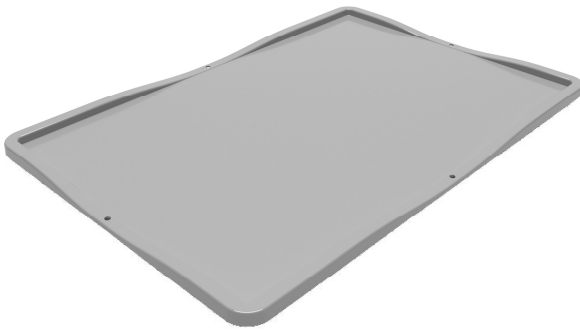

Euronorm Box 6040 Serie Universaldeckel

Produktbezeichnung / ITEM	Euronorm Box Deckel 6040
Lieferant Artikelnummer / Supplier Art-No	AP 6040 - xxx
Farbe / Color	alle Farben möglich / all colors available
EAN Code	868231507xxxx
HS Code	39231090
Abmessungen Produkt H / B / T - Outer Dimensions (mm)	598 x 398 x 13
Abmessungen Produkt H / B / T Innenmasse - inner dimensions (mm)	N.A
Wandstruktur / Style	Vollwand / full wall
Material	PP Neuware / New material (100%)
Gewicht / Stück - Weight / unit	490 gr
Volumen (in l) / Volume in l	N.A
Stapellast (Nutzlast 23°C) / Stacking load (at 23°C)	N.A
Max. Traglast (Nutzlast bei 23°C) / Max. carry load (at 23°C)	N.A
Temperaturbereich kurz / temperature - short time	- 20 / + 60°C
Anzahl Einheiten im Karton / No of units per Carton	35 Stück / pieces
Anzahl Einheiten auf Palette (80 x 120cm) / No of units per Europallet	12 Karton / Carton
Hohe der Palette / Height of pallet	255 cm
Einheiten pro 40" Ct / Units per 40" Ct	10.080
Einheiten pro 40" HCPW Ct / Units per 40" HCPW Ct	12.600
Einheiten pro LKW / Units per Truck	13.860
Produktherkunft - Versandhafen / Origin - Shipping Port	Türkei / Turkey - Izmir (TR)