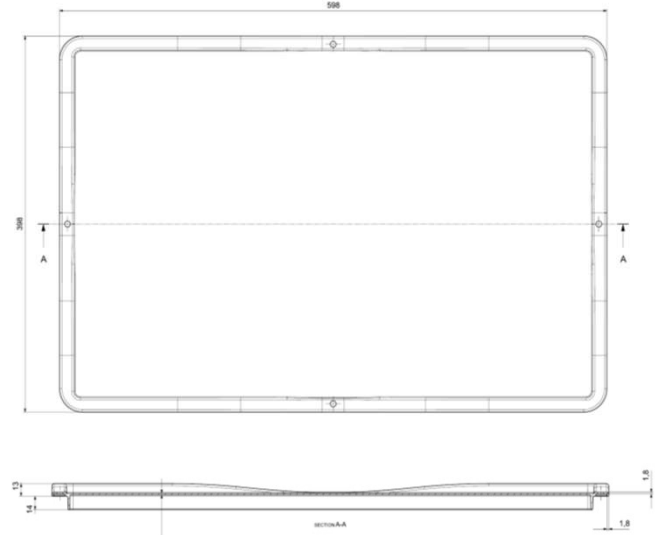

Euronorm Box 6040 Serie Universaldeckel

Produktbezeichnung / ITEM	Euronorm Box Deckel 6040
Lieferant Artikelnummer / Supplier Art-No	AP 6040 - xxx
Farbe / Color	alle Farben möglich / all colors available
EAN Code	868231507xxxx
HS Code	39231090
Abmessungen Produkt H / B / T - Outer Dimensions (mm)	598 x 398 x 13
Abmessungen Produkt H / B / T Innenmasse - inner dimensions (mm)	N.A
Wandstruktur / Style	Vollwand / full wall
Material	PP Neuware / New material (100%)
Gewicht / Stück - Weight / unit	490 gr
Volumen (in l) / Volume in l	N.A
Stapellast (Nutzlast 23°C) / Stacking load (at 23°C)	N.A
Max. Traglast (Nutzlast bei 23°C) / Max. carry load (at 23°C)	N.A
Temperaturbereich kurz / temperature - short time	- 20 / + 60°C
Anzahl Einheiten im Karton / No of units per Carton	35 Stück / pieces
Anzahl Einheiten auf Palette (80 x 120cm) / No of units per Europallet	12 Karton / Carton
Hohe der Palette / Height of pallet	255 cm
Einheiten pro 40" Ct / Units per 40" Ct	10.080
Einheiten pro 40" HCPW Ct / Units per 40" HCPW Ct	12.600
Einheiten pro LKW / Units per Truck	13.860
Produktherkunft - Versandhafen / Origin - Shipping Port	Türkei / Turkey - Izmir (TR)