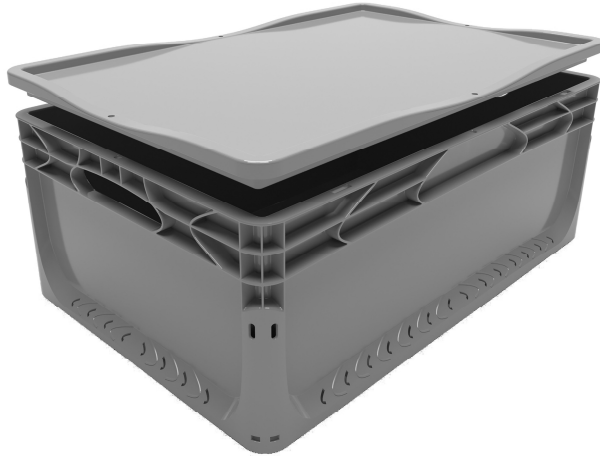

Euronorm Box 6040 Serie Universaldeckel

Produktbezeichnung / ITEM	Euronorm Box Deckel 6040
Lieferant Artikelnummer / Supplier Art-No	AP 6040 - xxx
Farbe / Color	alle Farben möglich / all colors available
EAN Code	868231507xxxx
HS Code	39231090
Abmessungen Produkt H / B / T - Outer Dimensions (mm)	598 x 398 x 13
Abmessungen Produkt H / B / T Innenmasse - inner dimensions (mm)	N.A
Wandstruktur / Style	Vollwand / full wall
Material	PP Neuware / New material (100%)
Gewicht / Stück - Weight / unit	490 gr
Volumen (in l) / Volume in l	N.A
Stapellast (Nutzlast 23°C) / Stacking load (at 23°C)	N.A
Max. Traglast (Nutzlast bei 23°C) / Max. carry load (at 23°C)	N.A
Temperaturbereich kurz / temperature - short time	- 20 / + 60°C
Anzahl Einheiten im Karton / No of units per Carton	35 Stück / pieces
Anzahl Einheiten auf Palette (80 x 120cm) / No of units per Europallet	12 Karton / Carton
Hohe der Palette / Height of pallet	255 cm
Einheiten pro 40" Ct / Units per 40" Ct	10.080
Einheiten pro 40" HCPW Ct / Units per 40" HCPW Ct	12.600
Einheiten pro LKW / Units per Truck	13.860
Produktherkunft - Versandhafen / Origin - Shipping Port	Türkei / Turkey - Izmir (TR)