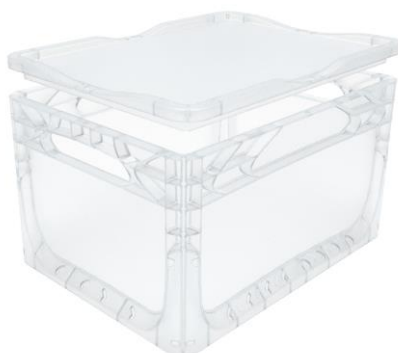

Euronorm Box 4030 Serie Universaldeckel

Produktbezeichnung / ITEM	Euronorm Box Deckel 4030
Lieferant Artikelnummer / Supplier Art-No	AP 4030 - xxx
Farbe / Color	alle Farben möglich / all colors available
EAN Code	868231507xxxx
HS Code	39231090
Abmessungen Produkt H / B / T - Outer Dimensions (mm)	398 x 298 x 27
Abmessungen Produkt H / B / T Innenmasse - inner dimensions (mm)	N.A
Wandstruktur / Style	Vollwand / full wall
Material	PP Neuware / New material (100%)
Gewicht / Stück - Weight / unit	280 gr
Volumen (in l) / Volume in l	N.A
Stapellast (Nutzlast 23°C) / Stacking load (at 23°C)	N.A
Max. Traglast (Nutzlast bei 23°C) / Max. carry load (at 23°C)	N.A
Temperaturbereich kurz / temperature - short time	- 20 / + 60°C
Anzahl Einheiten im Karton / No of units per Carton	140 Stück / pieces
Anzahl Einheiten auf Palette (80 x 120cm) / No of units per Europallet	12 Karton / Carton
Hohe der Palette / Height of pallet	255 cm
Einheiten pro 40" Ct / Units per 40" Ct	40.320
Einheiten pro 40" HCPW Ct / Units per 40" HCPW Ct	50.400
Einheiten pro LKW / Units per Truck	55.440
Produktherkunft - Versandhafen / Origin - Shipping Port	Türkei / Turkey - Izmir (TR)