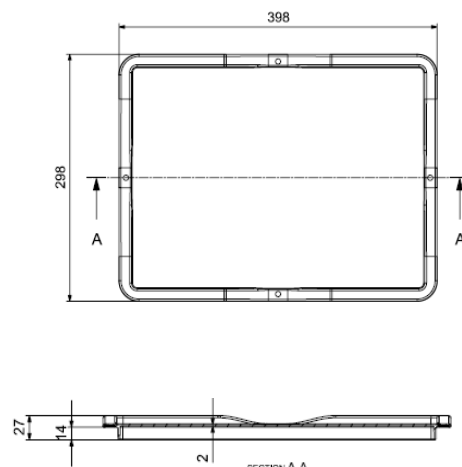

Euronorm Box 4030 Serie Universaldeckel

Produktbezeichnung / ITEM	Euronorm Box Deckel 4030
Lieferant Artikelnummer / Supplier Art-No	AP 4030 - xxx
Farbe / Color	alle Farben möglich / all colors available
EAN Code	868231507xxxx
HS Code	39231090
Abmessungen Produkt H / B / T - Outer Dimensions (mm)	398 x 298 x 27
Abmessungen Produkt H / B / T Innenmasse - inner dimensions (mm)	N.A
Wandstruktur / Style	Vollwand / full wall
Material	PP Neuware / New material (100%)
Gewicht / Stück - Weight / unit	280 gr
Volumen (in l) / Volume in l	N.A
Stapellast (Nutzlast 23°C) / Stacking load (at 23°C)	N.A
Max. Traglast (Nutzlast bei 23°C) / Max. carry load (at 23°C)	N.A
Temperaturbereich kurz / temperature - short time	- 20 / + 60°C
Anzahl Einheiten im Karton / No of units per Carton	140 Stück / pieces
Anzahl Einheiten auf Palette (80 x 120cm) / No of units per Europallet	12 Karton / Carton
Hohe der Palette / Height of pallet	255 cm
Einheiten pro 40" Ct / Units per 40" Ct	40.320
Einheiten pro 40" HCPW Ct / Units per 40" HCPW Ct	50.400
Einheiten pro LKW / Units per Truck	55.440
Produktherkunft - Versandhafen / Origin - Shipping Port	Türkei / Turkey - Izmir (TR)