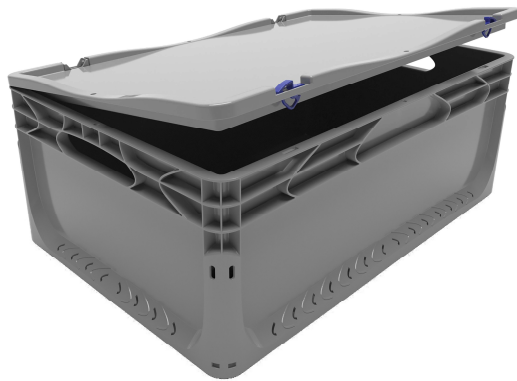

Euronorm Box 6040 Serie Schanierdeckel

Produktbezeichnung / ITEM	Euronorm Box Deckel 6040 S
Lieferant Artikelnummer / Supplier Art-No	AP 6040 S - xxx
Farbe / Color	alle Farben möglich / all colors available
EAN Code	868231507xxxx
HS Code	39231090
Abmessungen Produkt H / B / T - Outer Dimensions (mm)	598 x 398 x 13
Abmessungen Produkt H / B / T Innenmasse - inner dimensions (mm)	N.A
Wandstruktur / Style	Vollwand / full wall
Material	PP Neuware / New material (100%)
Gewicht / Stück - Weight / unit	500 gr
Volumen (in l) / Volume in l	N.A
Stapellast (Nutzlast 23°C) / Stacking load (at 23°C)	N.A
Max. Traglast (Nutzlast bei 23°C) / Max. carry load (at 23°C)	N.A
Temperaturbereich kurz / temperature - short time	- 20 / + 60°C
Anzahl Einheiten im Karton / No of units per Carton	35 Stück / pieces
Anzahl Einheiten auf Palette (80 x 120cm) / No of units per Europallet	12 Karton / Carton
Hohe der Palette / Height of pallet	255 cm
Einheiten pro 40" Ct / Units per 40" Ct	10.080
Einheiten pro 40" HCPW Ct / Units per 40" HCPW Ct	12.600
Einheiten pro LKW / Units per Truck	13.860
Produktherkunft - Versandhafen / Origin - Shipping Port	Türkei / Turkey - Izmir (TR)