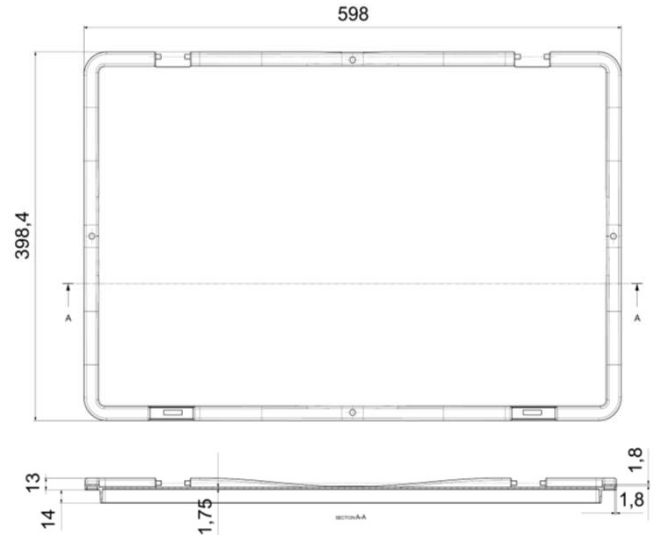

Euronorm Box 6040 Serie Schanierdeckel

Produktbezeichnung / ITEM	Euronorm Box Deckel 6040 S
Lieferant Artikelnummer / Supplier Art-No	AP 6040 S - xxx
Farbe / Color	alle Farben möglich / all colors available
EAN Code	868231507xxxx
HS Code	39231090
Abmessungen Produkt H / B / T - Outer Dimensions (mm)	598 x 398 x 13
Abmessungen Produkt H / B / T Innenmasse - inner dimensions (mm)	N.A
Wandstruktur / Style	Vollwand / full wall
Material	PP Neuware / New material (100%)
Gewicht / Stück - Weight / unit	500 gr
Volumen (in l) / Volume in l	N.A
Stapellast (Nutzlast 23°C) / Stacking load (at 23°C)	N.A
Max. Traglast (Nutzlast bei 23°C) / Max. carry load (at 23°C)	N.A
Temperaturbereich kurz / temperature - short time	- 20 / + 60°C
Anzahl Einheiten im Karton / No of units per Carton	35 Stück / pieces
Anzahl Einheiten auf Palette (80 x 120cm) / No of units per Europallet	12 Karton / Carton
Hohe der Palette / Height of pallet	255 cm
Einheiten pro 40" Ct / Units per 40" Ct	10.080
Einheiten pro 40" HCPW Ct / Units per 40" HCPW Ct	12.600
Einheiten pro LKW / Units per Truck	13.860
Produktherkunft - Versandhafen / Origin - Shipping Port	Türkei / Turkey - Izmir (TR)