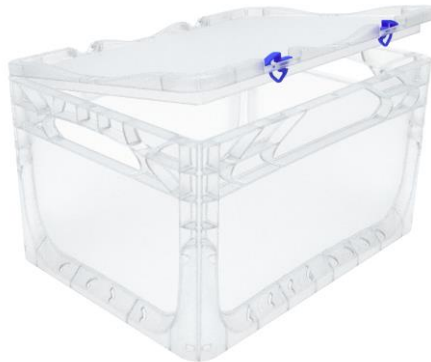

Euronorm Box 4030 Serie Schanierdeckel

Produktbezeichnung / ITEM	Euronorm Box Deckel 4030 S
Lieferant Artikelnummer / Supplier Art-No	AP 4030 S - xxx
Farbe / Color	alle Farben möglich / all colors available
EAN Code	868231507xxxx
HS Code	39231090
Abmessungen Produkt H / B / T - Outer Dimensions (mm)	398 x 298 x 27
Abmessungen Produkt H / B / T Innenmasse - inner dimensions (mm)	N.A
Wandstruktur / Style	Vollwand / full wall
Material	PP Neuware / New material (100%)
Gewicht / Stück - Weight / unit	280 gr
Volumen (in l) / Volume in l	N.A
Stapellast (Nutzlast 23°C) / Stacking load (at 23°C)	N.A
Max. Traglast (Nutzlast bei 23°C) / Max. carry load (at 23°C)	N.A
Temperaturbereich kurz / temperature - short time	- 20 / + 60°C
Anzahl Einheiten im Karton / No of units per Carton	140 Stück / pieces
Anzahl Einheiten auf Palette (80 x 120cm) / No of units per Europallet	12 Karton / Carton
Hohe der Palette / Height of pallet	255 cm
Einheiten pro 40" Ct / Units per 40" Ct	40.320
Einheiten pro 40" HCPW Ct / Units per 40" HCPW Ct	50.400
Einheiten pro LKW / Units per Truck	55.440
Produktherkunft - Versandhafen / Origin - Shipping Port	Türkei / Turkey - Izmir (TR)