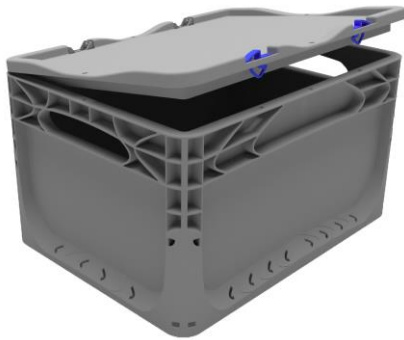

Euronorm Box 4030 Serie Schanierdeckel

Produktbezeichnung / ITEM	Euronorm Box Deckel 4030 S
Lieferant Artikelnummer / Supplier Art-No	AP 4030 S - xxx
Farbe / Color	alle Farben möglich / all colors available
EAN Code	868231507xxxx
HS Code	39231090
Abmessungen Produkt H / B / T - Outer Dimensions (mm)	398 x 298 x 27
Abmessungen Produkt H / B / T Innenmasse - inner dimensions (mm)	N.A
Wandstruktur / Style	Vollwand / full wall
Material	PP Neuware / New material (100%)
Gewicht / Stück - Weight / unit	280 gr
Volumen (in l) / Volume in l	N.A
Stapellast (Nutzlast 23°C) / Stacking load (at 23°C)	N.A
Max. Traglast (Nutzlast bei 23°C) / Max. carry load (at 23°C)	N.A
Temperaturbereich kurz / temperature - short time	- 20 / + 60°C
Anzahl Einheiten im Karton / No of units per Carton	140 Stück / pieces
Anzahl Einheiten auf Palette (80 x 120cm) / No of units per Europallet	12 Karton / Carton
Hohe der Palette / Height of pallet	255 cm
Einheiten pro 40" Ct / Units per 40" Ct	40.320
Einheiten pro 40" HCPW Ct / Units per 40" HCPW Ct	50.400
Einheiten pro LKW / Units per Truck	55.440
Produktherkunft - Versandhafen / Origin - Shipping Port	Türkei / Turkey - Izmir (TR)