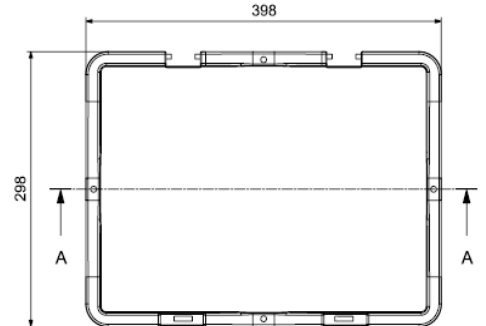

Euronorm Box 4030 Serie Schanierdeckel

Produktbezeichnung / ITEM	Euronorm Box Deckel 4030 S
Lieferant Artikelnummer / Supplier Art-No	AP 4030 S - xxx
Farbe / Color	alle Farben möglich / all colors available
EAN Code	868231507xxxx
HS Code	39231090
Abmessungen Produkt H / B / T - Outer Dimensions (mm)	398 x 298 x 27
Abmessungen Produkt H / B / T Innenmasse - inner dimensions (mm)	N.A
Wandstruktur / Style	Vollwand / full wall
Material	PP Neuware / New material (100%)
Gewicht / Stück - Weight / unit	280 gr
Volumen (in l) / Volume in l	N.A
Stapellast (Nutzlast 23°C) / Stacking load (at 23°C)	N.A
Max. Traglast (Nutzlast bei 23°C) / Max. carry load (at 23°C)	N.A
Temperaturbereich kurz / temperature - short time	- 20 / + 60°C
Anzahl Einheiten im Karton / No of units per Carton	140 Stück / pieces
Anzahl Einheiten auf Palette (80 x 120cm) / No of units per Europallet	12 Karton / Carton
Hohe der Palette / Height of pallet	255 cm
Einheiten pro 40" Ct / Units per 40" Ct	40.320
Einheiten pro 40" HCPW Ct / Units per 40" HCPW Ct	50.400
Einheiten pro LKW / Units per Truck	55.440
Produktherkunft - Versandhafen / Origin - Shipping Port	Türkei / Turkey - Izmir (TR)