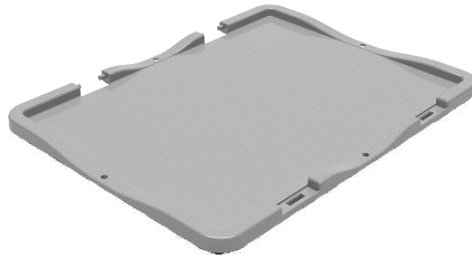

Euronorm Box 4030 Serie Schanierdeckel

Produktbezeichnung / ITEM	Euronorm Box Deckel 4030 S
Lieferant Artikelnummer / Supplier Art-No	AP 4030 S - xxx
Farbe / Color	alle Farben möglich / all colors available
EAN Code	868231507xxxx
HS Code	39231090
Abmessungen Produkt H / B / T - Outer Dimensions (mm)	398 x 298 x 27
Abmessungen Produkt H / B / T Innenmasse - inner dimensions (mm)	N.A
Wandstruktur / Style	Vollwand / full wall
Material	PP Neuware / New material (100%)
Gewicht / Stück - Weight / unit	280 gr
Volumen (in l) / Volume in l	N.A
Stapellast (Nutzlast 23°C) / Stacking load (at 23°C)	N.A
Max. Traglast (Nutzlast bei 23°C) / Max. carry load (at 23°C)	N.A
Temperaturbereich kurz / temperature - short time	- 20 / + 60°C
Anzahl Einheiten im Karton / No of units per Carton	140 Stück / pieces
Anzahl Einheiten auf Palette (80 x 120cm) / No of units per Europallet	12 Karton / Carton
Hohe der Palette / Height of pallet	255 cm
Einheiten pro 40" Ct / Units per 40" Ct	40.320
Einheiten pro 40" HCPW Ct / Units per 40" HCPW Ct	50.400
Einheiten pro LKW / Units per Truck	55.440
Produktherkunft - Versandhafen / Origin - Shipping Port	Türkei / Turkey - Izmir (TR)