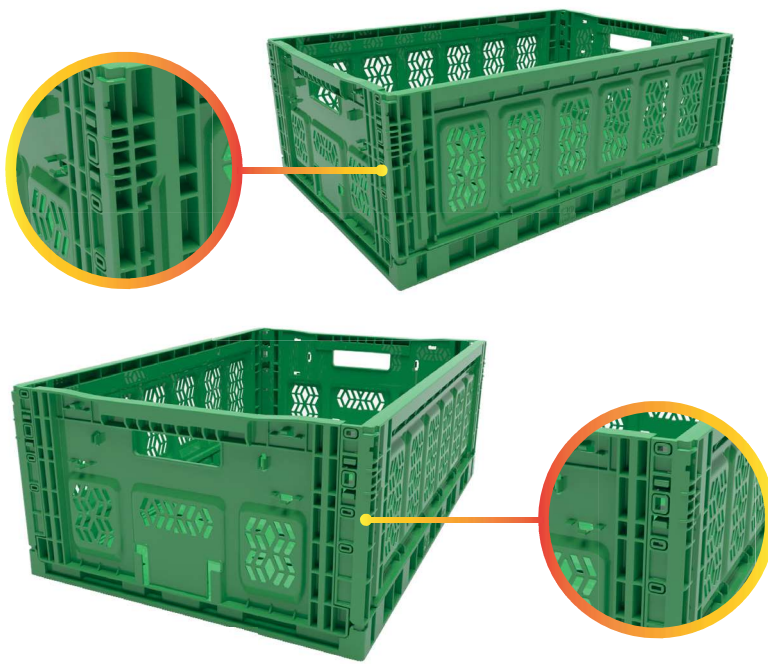

604023 Passive Lock

blau / blue	●	AP 604023 P - 227	EAN 8682315070231
transparent	○	AP 604023 P - 000	EAN 8682315070224
grün / green	●	AP 604023 P - 790	EAN 8682315070248
schwarz / black	●	AP 604023 P - 766	EAN 8682315070255

Produktbezeichnung / ITEM	604023 Passive Lock
Lieferant Artikelnummer / Supplier Art-No	AP 604023 P-xxx
Farbe / Color	alle Farben möglich / all colors available
EAN Code	868231507xxxx
Abmessungen Produkt H / B / T - Dimensions (mm)	600 x 400 x 226
Abmessungen Produkt H / B / T geklappt - Dimensions folded (mm)	600 x 400 x 36
Abmessungen Produkt H / B / T Innemaße - Dimensions	572 x 371 x 218
Material	PP Neuware / New material (100%)
Gewicht / Stück - Weight / unit	1.730 gr
Volumen (in l) / Volume in l	45,30 l
Stapellast (Nutzlast 23°C) / Stacking load (at 23°C)	500 kg
durchschn. Traglast (Nutzlast bei 23°C) / average usage load (at 23°C)	23 kg
Max. Traglast (Nutzlast bei 23°C) / Max. carry load (at 23°C)	30 kg
Anmerkung zur Last / Comments load	gleichverteilt / even
Temperaturbereich kurz / temperature-range	- 20 / + 60°C
Anzahl Einheiten auf Palette (80 x 120cm) / No of units per Europallet	268 Stück / pieces
Höhe der Palette / Height of pallet	255 cm
Einheiten pro 40" Ct / Units per 40" Ct	6.432
Einheiten pro 40" HCPW Ct / Units per 40" HCPW Ct	8.040
Einheiten pro LKW / Unts per truck	8.844
Produktherkunft - Versandhafen / Origin -Shipping port	Türkei / Turkey - Izmir (TR)