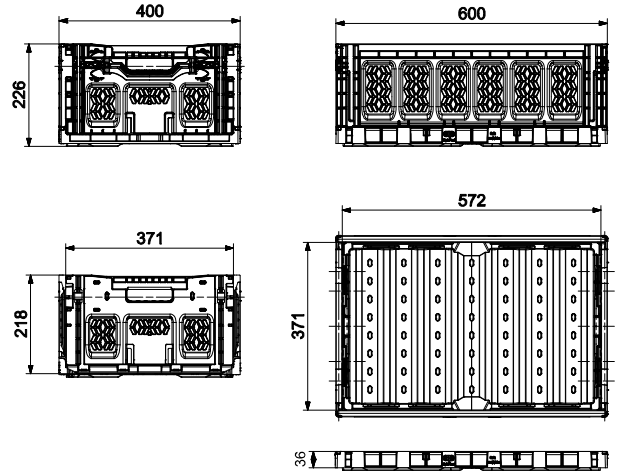

604023 Passive Lock

blau / blue	●	AP 604023 P - 227	EAN 8682315070231
transparent	○	AP 604023 P - 000	EAN 8682315070224
grün / green	●	AP 604023 P - 790	EAN 8682315070248
schwarz / black	●	AP 604023 P - 766	EAN 8682315070255

Produktbezeichnung / ITEM	604023 Passive Lock
Lieferant Artikelnummer / Supplier Art-No	AP 604023 P-xxx
Farbe / Color	alle Farben möglich / all colors available
EAN Code	868231507xxxx
Abmessungen Produkt H / B / T - Dimensions (mm)	600 x 400 x 226
Abmessungen Produkt H / B / T geklappt - Dimensions folded (mm)	600 x 400 x 36
Abmessungen Produkt H / B / T Innemaße - Dimensions	572 x 371 x 218
Material	PP Neuware / New material (100%)
Gewicht / Stück - Weight / unit	1.730 gr
Volumen (in l) / Volume in l	45,30 l
Stapellast (Nutzlast 23°C) / Stacking load (at 23°C)	500 kg
durchschn. Traglast (Nutzlast bei 23°C) / average usage load (at 23°C)	23 kg
Max. Traglast (Nutzlast bei 23°C) / Max. carry load (at 23°C)	30 kg
Anmerkung zur Last / Comments load	gleichverteilt / even
Temperaturbereich kurz / temperature-range	- 20 / + 60°C
Anzahl Einheiten auf Palette (80 x 120cm) / No of units per Europallet	268 Stück / pieces
Höhe der Palette / Height of pallet	255 cm
Einheiten pro 40" Ct / Units per 40" Ct	6.432
Einheiten pro 40" HCPW Ct / Units per 40" HCPW Ct	8.040
Einheiten pro LKW / Unts per truck	8.844
Produktherkunft - Versandhafen / Origin -Shipping port	Türkei / Turkey - Izmir (TR)