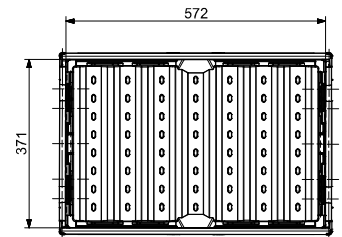

604018 Passive Lock

blau / blue	●	AP 604018 P - 227	EAN 8682315070194
transparent	○	AP 604018 P - 000	EAN 8682315070187
grün / green	●	AP 604018 P - 790	EAN 8682315070200
schwarz / black	●	AP 604018 P - 766	EAN 8682315070217

Produktbezeichnung / ITEM	604018 Passive Lock
Lieferant Artikelnummer / Supplier Art-No	AP 604018 P-xxx
Farbe / Color	alle Farben möglich / all colors available
EAN Code	868231507xxxx
Abmessungen Produkt H / B / T - Dimensions (mm)	600 x 400 x 186
Abmessungen Produkt H / B / T geklappt - Dimensions folded (mm)	600 x 400 x 36
Abmessungen Produkt H / B / T Innemaße - Dimensions	572 x 371 x 178
Material	PP Neuware / New material (100%)
Gewicht / Stück - Weight / unit	1.560 gr
Volumen (in l) / Volume in l	37,40 l
Stapellast (Nutzlast 23°C) / Stacking load (at 23°C)	500 kg
durchschn. Traglast (Nutzlast bei 23°C) / average usage load (at 23°C)	18 kg
Max. Traglast (Nutzlast bei 23°C) / Max. carry load (at 23°C)	30 kg
Anmerkung zur Last / Comments load	gleichverteilt / even
Temperaturbereich kurz / temperature-range	- 20 / + 60°C
Anzahl Einheiten auf Palette (80 x 120cm) / No of units per Europallet	268 Stück / pieces
Höhe der Palette / Height of pallet	255 cm
Einheiten pro 40" Ct / Units per 40" Ct	6.432
Einheiten pro 40" HCPW Ct / Units per 40" HCPW Ct	8.040
Einheiten pro LKW / Unts per truck	8.844
Produktherkunft - Versandhafen / Origin -Shipping port	Türkei / Turkey - Izmir (TR)