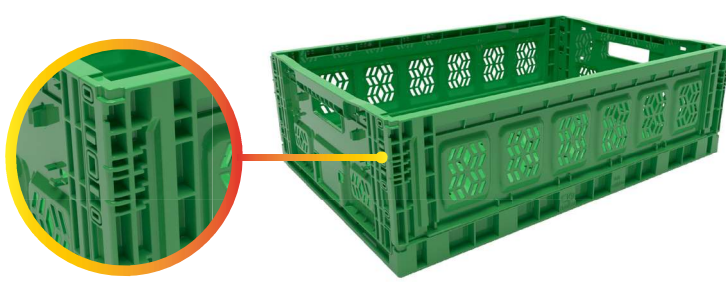

604018 Passive Lock

blau / blue	●	AP 604018 P - 227	EAN 8682315070194
transparent	○	AP 604018 P - 000	EAN 8682315070187
grün / green	●	AP 604018 P - 790	EAN 8682315070200
schwarz / black	●	AP 604018 P - 766	EAN 8682315070217

Produktbezeichnung / ITEM	604018 Passive Lock
Lieferant Artikelnummer / Supplier Art-No	AP 604018 P-xxx
Farbe / Color	alle Farben möglich / all colors available
EAN Code	868231507xxxx
Abmessungen Produkt H / B / T - Dimensions (mm)	600 x 400 x 186
Abmessungen Produkt H / B / T geklappt - Dimensions folded (mm)	600 x 400 x 36
Abmessungen Produkt H / B / T Innemaße - Dimensions	572 x 371 x 178
Material	PP Neuware / New material (100%)
Gewicht / Stück - Weight / unit	1.560 gr
Volumen (in l) / Volume in l	37,40 l
Stapellast (Nutzlast 23°C) / Stacking load (at 23°C)	500 kg
durchschn. Traglast (Nutzlast bei 23°C) / average usage load (at 23°C)	18 kg
Max. Traglast (Nutzlast bei 23°C) / Max. carry load (at 23°C)	30 kg
Anmerkung zur Last / Comments load	gleichverteilt / even
Temperaturbereich kurz / temperature-range	- 20 / + 60°C
Anzahl Einheiten auf Palette (80 x 120cm) / No of units per Europallet	268 Stück / pieces
Höhe der Palette / Height of pallet	255 cm
Einheiten pro 40" Ct / Units per 40" Ct	6.432
Einheiten pro 40" HCPW Ct / Units per 40" HCPW Ct	8.040
Einheiten pro LKW / Unts per truck	8.844
Produktherkunft - Versandhafen / Origin -Shipping port	Türkei / Turkey - Izmir (TR)