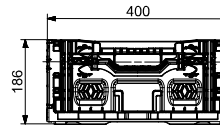

604018 Passive Lock

blau / blue	●	AP 604018 P - 227	EAN 8682315070194
transparent	○	AP 604018 P - 000	EAN 8682315070187
grün / green	●	AP 604018 P - 790	EAN 8682315070200
schwarz / black	●	AP 604018 P - 766	EAN 8682315070217

Produktbezeichnung / ITEM	604018 Passive Lock
Lieferant Artikelnummer / Supplier Art-No	AP 604018 P-xxx
Farbe / Color	alle Farben möglich / all colors available
EAN Code	868231507xxxx
Abmessungen Produkt H / B / T - Dimensions (mm)	600 x 400 x 186
Abmessungen Produkt H / B / T geklappt - Dimensions folded (mm)	600 x 400 x 36
Abmessungen Produkt H / B / T Innemaße - Dimensions	572 x 371 x 178
Material	PP Neuware / New material (100%)
Gewicht / Stück - Weight / unit	1.560 gr
Volumen (in l) / Volume in l	37,40 l
Stapellast (Nutzlast 23°C) / Stacking load (at 23°C)	500 kg
durchschn. Traglast (Nutzlast bei 23°C) / average usage load (at 23°C)	18 kg
Max. Traglast (Nutzlast bei 23°C) / Max. carry load (at 23°C)	30 kg
Anmerkung zur Last / Comments load	gleichverteilt / even
Temperaturbereich kurz / temperature-range	- 20 / + 60°C
Anzahl Einheiten auf Palette (80 x 120cm) / No of units per Europallet	268 Stück / pieces
Höhe der Palette / Height of pallet	255 cm
Einheiten pro 40" Ct / Units per 40" Ct	6.432
Einheiten pro 40" HCPW Ct / Units per 40" HCPW Ct	8.040
Einheiten pro LKW / Unts per truck	8.844
Produktherkunft - Versandhafen / Origin -Shipping port	Türkei / Turkey - Izmir (TR)