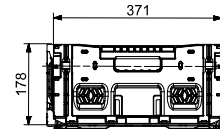

604018 Passive Lock

blau / blue	●	AP 604018 P - 227	EAN 8682315070194
transparent	○	AP 604018 P - 000	EAN 8682315070187
grün / green	●	AP 604018 P - 790	EAN 8682315070200
schwarz / black	●	AP 604018 P - 766	EAN 8682315070217

Produktbezeichnung / ITEM	604018 Passive Lock
Lieferant Artikelnummer / Supplier Art-No	AP 604018 P-xxx
Farbe / Color	alle Farben möglich / all colors available
EAN Code	868231507xxxx
Abmessungen Produkt H / B / T - Dimensions (mm)	600 x 400 x 186
Abmessungen Produkt H / B / T geklappt - Dimensions folded (mm)	600 x 400 x 36
Abmessungen Produkt H / B / T Innemaße - Dimensions	572 x 371 x 178
Material	PP Neuware / New material (100%)
Gewicht / Stück - Weight / unit	1.560 gr
Volumen (in l) / Volume in l	37,40 l
Stapellast (Nutzlast 23°C) / Stacking load (at 23°C)	500 kg
durchschn. Traglast (Nutzlast bei 23°C) / average usage load (at 23°C)	18 kg
Max. Traglast (Nutzlast bei 23°C) / Max. carry load (at 23°C)	30 kg
Anmerkung zur Last / Comments load	gleichverteilt / even
Temperaturbereich kurz / temperature-range	- 20 / + 60°C
Anzahl Einheiten auf Palette (80 x 120cm) / No of units per Europallet	268 Stück / pieces
Höhe der Palette / Height of pallet	255 cm
Einheiten pro 40" Ct / Units per 40" Ct	6.432
Einheiten pro 40" HCPW Ct / Units per 40" HCPW Ct	8.040
Einheiten pro LKW / Unts per truck	8.844
Produktherkunft - Versandhafen / Origin -Shipping port	Türkei / Turkey - Izmir (TR)