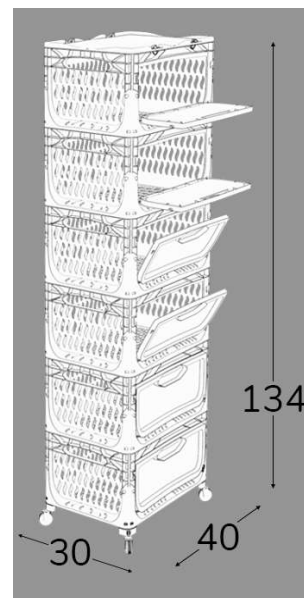

Magic Kombo 6RD (Durchbrochen - perforated)

MagicKombo[®]
by

AlpinPlast

Produktbezeichnung / ITEM	Magic Kombo 6RD
Lieferant Artikelnummer / Supplier Art-No	AP 403022 - MK6RD - 000
Farbe / Color	Transparent
EAN Code	8682315070316
HS Code	39231090
Abmessungen Produkt H / B / T - Outer dimensions (mm)	405 x 305 x 900 mm (Karton)
Abmessungen Produkt H / B / T Innenmasse - inner dimensions (mm)	-
Wandstruktur / Style	Durchbrochen - perforated
Material	PP Neuware / New material (100%)
Gewicht / Stück - Weight / unit	6.920 gr
Volumen (in l) / Volume in l	125,82 l
Stapellast (Nutzlast 23°C) / Stacking load (at 23°C)	60 kg
Max. Traglast (Nutzlast bei 23°C) / Max. carry load (at 23°C)	60 kg
Anmerkung zur Last / Comments load	gleichverteilt / evenly loaded
Temperaturbereich kurz / temperature - short time	- 20 / + 60°C
Anzahl Einheiten auf Palette (80 x 120cm) / No of units per Europallet	16 Karton / Carton
Hohe der Palette / Height of pallet	190 cm
Einheiten pro 40" Ct / Units per 40" Ct	384
Einheiten pro 40" HCPW Ct / Units per 40" HCPW Ct	480
Einheiten pro LKW / Units per Truck	528
Produktherkunft - Versandhafen / Origin - Shipping Port	Türkei / Turkey - Izmir (TR)