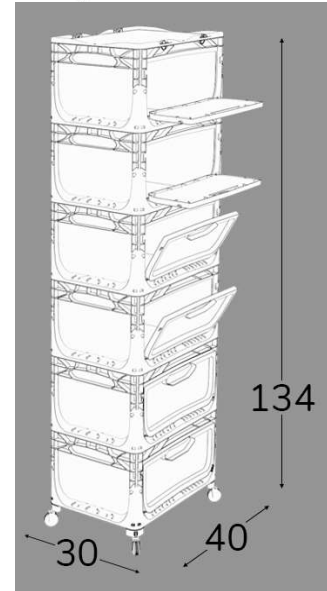

Magic Kombo 6R (Vollwand / full wall)

MagicKombo[®] by

AlpinPlast

Produktbezeichnung / ITEM	Magic Kombo 6R
Lieferant Artikelnummer / Supplier Art-No	AP 403022 - MK6R - 000
Farbe / Color	Transparent
EAN Code	8682315070309
HS Code	39231090
Abmessungen Produkt H / B / T - Outer dimensions (mm)	405 x 305 x 900 mm (Karton)
Abmessungen Produkt H / B / T Innenmasse - inner dimensions (mm)	-
Wandstruktur / Style	Vollwand / full wall
Material	PP Neuware / New material (100%)
Gewicht / Stück - Weight / unit	7.620 gr
Volumen (in l) / Volume in l	125,82 l
Stapellast (Nutzlast 23°C) / Stacking load (at 23°C)	60 kg
Max. Traglast (Nutzlast bei 23°C) / Max. carry load (at 23°C)	60 kg
Anmerkung zur Last / Comments load	gleichverteilt / evenly loaded
Temperaturbereich kurz / temperature - short time	- 20 / + 60°C
Anzahl Einheiten auf Palette (80 x 120cm) / No of units per Europallet	16 Karton / Carton
Hohe der Palette / Height of pallet	190 cm
Einheiten pro 40" Ct / Units per 40" Ct	384
Einheiten pro 40" HCPW Ct / Units per 40" HCPW Ct	480
Einheiten pro LKW / Units per Truck	528
Produktherkunft - Versandhafen / Origin - Shipping Port	Türkei / Turkey - Izmir (TR)