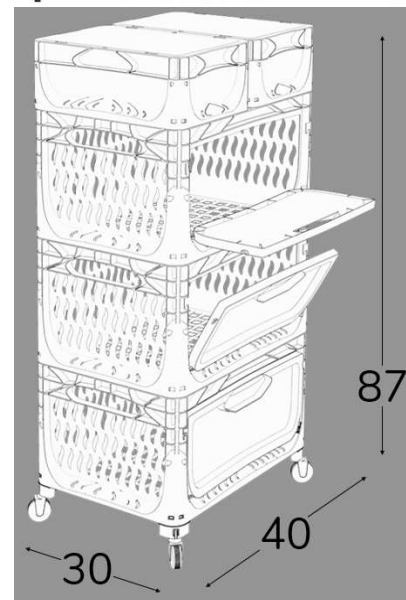

# Magic Kombo 3RD (Durchbrochen - perforated)

MagicKombo<sup>®</sup>  
by

AlpinPlast

Produktbezeichnung / ITEM	Magic Kombo 3RD
Lieferant Artikelnummer / Supplier Art-No	AP 403022 - MK3RD - 000
Farbe / Color	Transparent
EAN Code	8682315070293
HS Code	39231090
Abmessungen Produkt H / B / T - Outer dimensions ( mm )	405 x 305 x 450 mm ( Karton )
Abmessungen Produkt H / B / T Innenmasse - inner dimensions ( mm )	-
Wandstruktur / Style	Durchbrochen - perforated
Material	PP Neuware / New material (100%)
Gewicht / Stück - Weight / unit	4.420 gr
Volumen (in l) / Volume in l	71,10 l
Stapellast (Nutzlast 23°C) / Stacking load (at 23°C)	60 kg
Max. Traglast (Nutzlast bei 23°C) / Max. carry load (at 23°C)	60 kg
Anmerkung zur Last / Comments load	gleichverteilt / evenly loaded
Temperaturbereich kurz / temperature - short time	- 20 / + 60°C
Anzahl Einheiten auf Palette (80 x 120cm) / No of units per Europallet	40 Karton / Carton
Hohe der Palette / Height of pallet	240 cm
Einheiten pro 40" Ct / Units per 40" Ct	960
Einheiten pro 40" HCPW Ct / Units per 40" HCPW Ct	1.200
Einheiten pro LKW / Units per Truck	1.320
Produktherkunft - Versandhafen / Origin - Shipping Port	Türkei / Turkey - Izmir (TR)