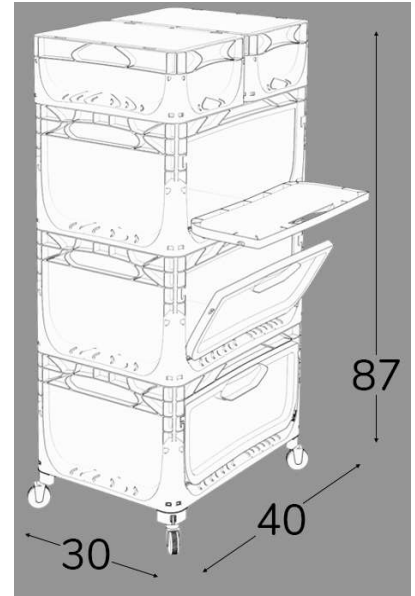

Magic Kombo 3R (Vollwand / full wall)

MagicKombo[®]
by

AlpinPlast

Produktbezeichnung / ITEM	Magic Kombo 3R
Lieferant Artikelnummer / Supplier Art-No	AP 403022 - MK3R - 000
Farbe / Color	Transparent
EAN Code	8682315070286
HS Code	39231090
Abmessungen Produkt H / B / T - Outer dimensions (mm)	405 x 305 x 450 mm (Karton)
Abmessungen Produkt H / B / T Innenmasse - inner dimensions (mm)	-
Wandstruktur / Style	Vollwand / full wall
Material	PP Neuware / New material (100%)
Gewicht / Stück - Weight / unit	4.820 gr
Volumen (in l) / Volume in l	71,10 l
Stapellast (Nutzlast 23°C) / Stacking load (at 23°C)	60 kg
Max. Traglast (Nutzlast bei 23°C) / Max. carry load (at 23°C)	60 kg
Anmerkung zur Last / Comments load	gleichverteilt / evenly loaded
Temperaturbereich kurz / temperature - short time	- 20 / + 60°C
Anzahl Einheiten auf Palette (80 x 120cm) / No of units per Europallet	40 Karton / Carton
Hohe der Palette / Height of pallet	240 cm
Einheiten pro 40" Ct / Units per 40" Ct	960
Einheiten pro 40" HCPW Ct / Units per 40" HCPW Ct	1.200
Einheiten pro LKW / Units per Truck	1.320
Produktherkunft - Versandhafen / Origin - Shipping Port	Türkei / Turkey - Izmir (TR)