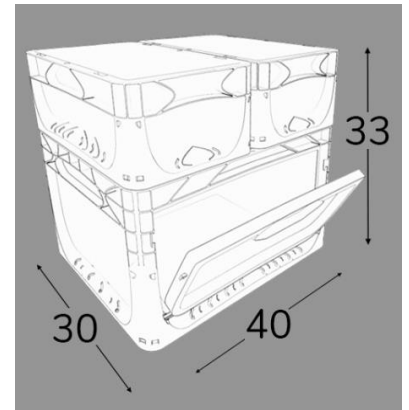

Magic Kombo 1R2S (Vollwand / full wall)

MagicKombo[®]
by

AlpinPlast

Produktbezeichnung / ITEM	Magic Kombo 1R2S
Lieferant Artikelnummer / Supplier Art-No	AP 403022 - MK1R2S - 000
Farbe / Color	Transparent
EAN Code	8682315070828
HS Code	39231090
Abmessungen Produkt H / B / T - Outer dimensions (mm)	405 x 305 x 225 mm (Karton)
Abmessungen Produkt H / B / T Innenmasse - inner dimensions (mm)	-
Wandstruktur / Style	Vollwand / full wall
Material	PP Neuware / New material (100%)
Gewicht / Stück - Weight / unit	1.610 gr
Volumen (in l) / Volume in l	31,17 l
Stapellast (Nutzlast 23°C) / Stacking load (at 23°C)	20 kg
Max. Traglast (Nutzlast bei 23°C) / Max. carry load (at 23°C)	20 kg
Anmerkung zur Last / Comments load	gleichverteilt / evenly loaded
Temperaturbereich kurz / temperature - short time	- 20 / + 60°C
Anzahl Einheiten auf Palette (80 x 120cm) / No of units per Europallet	80 Karton / Carton
Hohe der Palette / Height of pallet	240 cm
Einheiten pro 40" Ct / Units per 40" Ct	1.920
Einheiten pro 40" HCPW Ct / Units per 40" HCPW Ct	2.400
Einheiten pro LKW / Units per Truck	2.640
Produktherkunft - Versandhafen / Origin - Shipping Port	Türkei / Turkey - Izmir (TR)