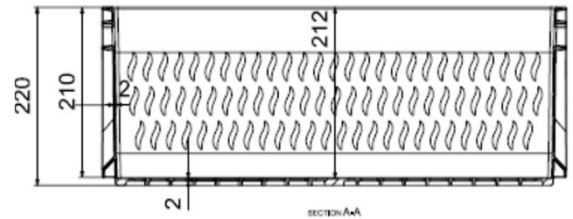

Euronorm Box 604022 D (Druchbrochen - perforated)

Produktbezeichnung / ITEM	Euronorm Box 604022 - D
Lieferant Artikelnummer / Supplier Art-No	AP 604022 - D - xxx
Farbe / Color	alle Farben möglich / all colors available
EAN Code	868231507xxxx
HS Code	39231090
Abmessungen Produkt H / B / T - Outer Dimensions (mm)	598 x 398 x 220
Abmessungen Produkt H / B / T Innenmasse - inner dimensions (mm)	560 x 361 x 218
Wandstruktur / Style	Durchbrochen - perforated
Material	PP Neuware / New material (100%)
Gewicht / Stück - Weight / unit	1.400 gr
Volumen (in l) / Volume in l	44,07 l
Stapellast (Nutzlast 23°C) / Stacking load (at 23°C)	250 kg
Max. Traglast (Nutzlast bei 23°C) / Max. carry load (at 23°C)	25 kg
Anmerkung zur Last / Comments load	gleichverteilt / evenly loaded
Temperaturbereich kurz / temperature - short time	- 20 / + 60°C
Anzahl Einheiten auf Palette (80 x 120cm) / No of units per Europallet	44 Stück / pieces
Hohe der Palette / Height of pallet	255 cm
Einheiten pro 40" Ct / Units per 40" Ct	1.056
Einheiten pro 40" HCPW Ct / Units per 40" HCPW Ct	1.320
Einheiten pro LKW / Units per Truck	1.452
Produktherkunft - Versandhafen / Origin - Shipping Port	Türkei / Turkey - Izmir (TR)