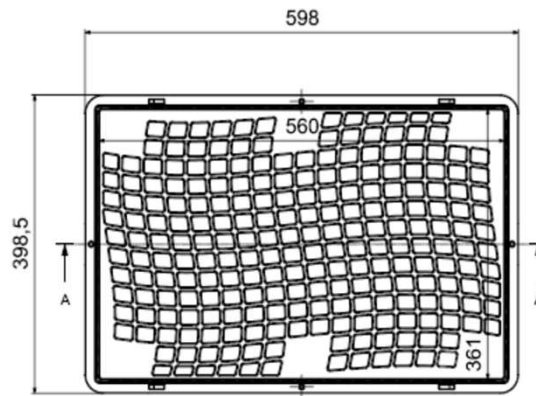

Euronorm Box 604022 D (Druchbrochen - perforated)

Produktbezeichnung / ITEM	Euronorm Box 604022 - D
Lieferant Artikelnummer / Supplier Art-No	AP 604022 - D - xxx
Farbe / Color	alle Farben möglich / all colors available
EAN Code	868231507xxxx
HS Code	39231090
Abmessungen Produkt H / B / T - Outer Dimensions (mm)	598 x 398 x 220
Abmessungen Produkt H / B / T Innenmasse - inner dimensions (mm)	560 x 361 x 218
Wandstruktur / Style	Durchbrochen - perforated
Material	PP Neuware / New material (100%)
Gewicht / Stück - Weight / unit	1.400 gr
Volumen (in l) / Volume in l	44,07 l
Stapellast (Nutzlast 23°C) / Stacking load (at 23°C)	250 kg
Max. Traglast (Nutzlast bei 23°C) / Max. carry load (at 23°C)	25 kg
Anmerkung zur Last / Comments load	gleichverteilt / evenly loaded
Temperaturbereich kurz / temperature - short time	- 20 / + 60°C
Anzahl Einheiten auf Palette (80 x 120cm) / No of units per Europallet	44 Stück / pieces
Hohe der Palette / Height of pallet	255 cm
Einheiten pro 40" Ct / Units per 40" Ct	1.056
Einheiten pro 40" HCPW Ct / Units per 40" HCPW Ct	1.320
Einheiten pro LKW / Units per Truck	1.452
Produktherkunft - Versandhafen / Origin - Shipping Port	Türkei / Turkey - Izmir (TR)