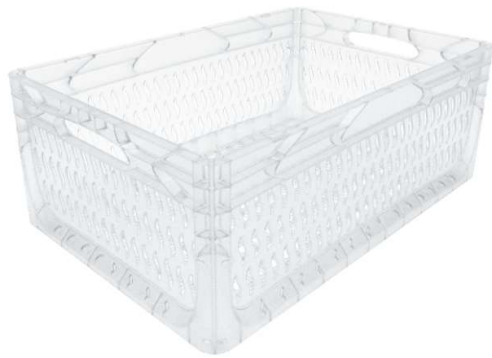

Euronorm Box 604022 D (Druchbrochen - perforated)

Produktbezeichnung / ITEM	Euronorm Box 604022 - D
Lieferant Artikelnummer / Supplier Art-No	AP 604022 - D - xxx
Farbe / Color	alle Farben möglich / all colors available
EAN Code	868231507xxxx
HS Code	39231090
Abmessungen Produkt H / B / T - Outer Dimensions (mm)	598 x 398 x 220
Abmessungen Produkt H / B / T Innenmasse - inner dimensions (mm)	560 x 361 x 218
Wandstruktur / Style	Durchbrochen - perforated
Material	PP Neuware / New material (100%)
Gewicht / Stück - Weight / unit	1.400 gr
Volumen (in l) / Volume in l	44,07 l
Stapellast (Nutzlast 23°C) / Stacking load (at 23°C)	250 kg
Max. Traglast (Nutzlast bei 23°C) / Max. carry load (at 23°C)	25 kg
Anmerkung zur Last / Comments load	gleichverteilt / evenly loaded
Temperaturbereich kurz / temperature - short time	- 20 / + 60°C
Anzahl Einheiten auf Palette (80 x 120cm) / No of units per Europallet	44 Stück / pieces
Hohe der Palette / Height of pallet	255 cm
Einheiten pro 40" Ct / Units per 40" Ct	1.056
Einheiten pro 40" HCPW Ct / Units per 40" HCPW Ct	1.320
Einheiten pro LKW / Units per Truck	1.452
Produktherkunft - Versandhafen / Origin - Shipping Port	Türkei / Turkey - Izmir (TR)