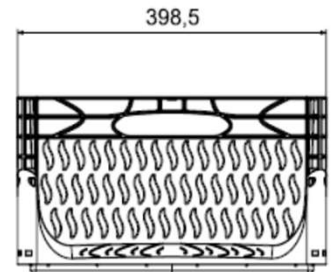

Euronorm Box 604022 D (Druchbrochen - perforated)

Produktbezeichnung / ITEM	Euronorm Box 604022 - D
Lieferant Artikelnummer / Supplier Art-No	AP 604022 - D - xxx
Farbe / Color	alle Farben möglich / all colors available
EAN Code	868231507xxxx
HS Code	39231090
Abmessungen Produkt H / B / T - Outer Dimensions (mm)	598 x 398 x 220
Abmessungen Produkt H / B / T Innenmasse - inner dimensions (mm)	560 x 361 x 218
Wandstruktur / Style	Durchbrochen - perforated
Material	PP Neuware / New material (100%)
Gewicht / Stück - Weight / unit	1.400 gr
Volumen (in l) / Volume in l	44,07 l
Stapellast (Nutzlast 23°C) / Stacking load (at 23°C)	250 kg
Max. Traglast (Nutzlast bei 23°C) / Max. carry load (at 23°C)	25 kg
Anmerkung zur Last / Comments load	gleichverteilt / evenly loaded
Temperaturbereich kurz / temperature - short time	- 20 / + 60°C
Anzahl Einheiten auf Palette (80 x 120cm) / No of units per Europallet	44 Stück / pieces
Hohe der Palette / Height of pallet	255 cm
Einheiten pro 40" Ct / Units per 40" Ct	1.056
Einheiten pro 40" HCPW Ct / Units per 40" HCPW Ct	1.320
Einheiten pro LKW / Units per Truck	1.452
Produktherkunft - Versandhafen / Origin - Shipping Port	Türkei / Turkey - Izmir (TR)