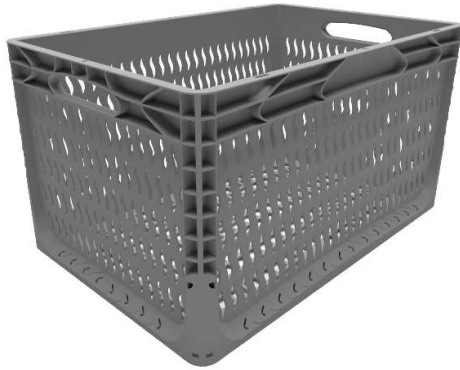

# Euronorm Box 604032 D (Druchbrochen - perforated)

Produktbezeichnung / ITEM	Euronorm Box 604032 - D
Lieferant Artikelnummer / Supplier Art-No	AP 604032 - D - xxx
Farbe / Color	alle Farben möglich / all colors available
EAN Code	868231507xxxx
HS Code	39231090
Abmessungen Produkt H / B / T - Outer Dimensions ( mm )	598 x 398 x 320
Abmessungen Produkt H / B / T Innenmasse - inner dimensions ( mm )	560 x 361 x 312
Wandstruktur / Style	Durchbrochen - perforated
Material	PP Neuware / New material (100%)
Gewicht / Stück - Weight / unit	1.780 gr
Volumen (in l) / Volume in l	63,07 l
Stapellast (Nutzlast 23°C) / Stacking load (at 23°C)	250 kg
Max. Traglast (Nutzlast bei 23°C) / Max. carry load (at 23°C)	30 kg
Anmerkung zur Last / Comments load	gleichverteilt / evenly loaded
Temperaturbereich kurz / temperature - short time	- 20 / + 60°C
Anzahl Einheiten auf Palette (80 x 120cm) / No of units per Europallet	40 Stück / pieces
Hohe der Palette / Height of pallet	255 cm
Einheiten pro 40" Ct / Units per 40" Ct	960
Einheiten pro 40" HCPW Ct / Units per 40" HCPW Ct	1.200
Einheiten pro LKW / Units per Truck	1.320
Produktherkunft - Versandhafen / Origin - Shipping Port	Türkei / Turkey - Izmir (TR)