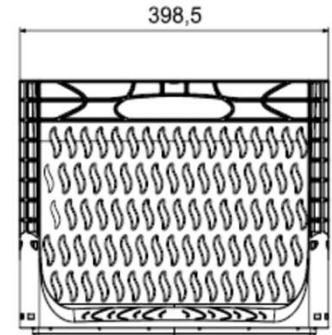

# Euronorm Box 604032 D (Druchbrochen - perforated)

Produktbezeichnung / ITEM	Euronorm Box 604032 - D
Lieferant Artikelnummer / Supplier Art-No	AP 604032 - D - xxx
Farbe / Color	alle Farben möglich / all colors available
EAN Code	868231507xxxx
HS Code	39231090
Abmessungen Produkt H / B / T - Outer Dimensions ( mm )	598 x 398 x 320
Abmessungen Produkt H / B / T Innenmasse - inner dimensions ( mm )	560 x 361 x 312
Wandstruktur / Style	Durchbrochen - perforated
Material	PP Neuware / New material (100%)
Gewicht / Stück - Weight / unit	1.780 gr
Volumen (in l) / Volume in l	63,07 l
Stapellast (Nutzlast 23°C) / Stacking load (at 23°C)	250 kg
Max. Traglast (Nutzlast bei 23°C) / Max. carry load (at 23°C)	30 kg
Anmerkung zur Last / Comments load	gleichverteilt / evenly loaded
Temperaturbereich kurz / temperature - short time	- 20 / + 60°C
Anzahl Einheiten auf Palette (80 x 120cm) / No of units per Europallet	40 Stück / pieces
Hohe der Palette / Height of pallet	255 cm
Einheiten pro 40" Ct / Units per 40" Ct	960
Einheiten pro 40" HCPW Ct / Units per 40" HCPW Ct	1.200
Einheiten pro LKW / Units per Truck	1.320
Produktherkunft - Versandhafen / Origin - Shipping Port	Türkei / Turkey - Izmir (TR)