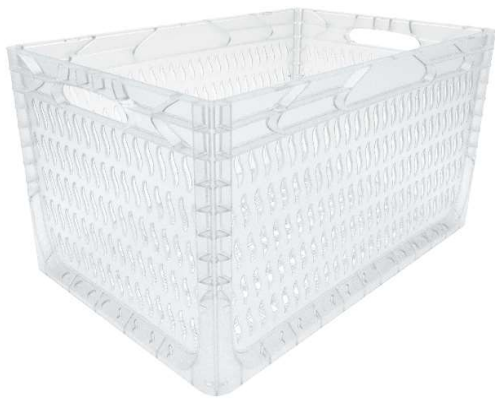

# Euronorm Box 604032 D (Druchbrochen - perforated)

Produktbezeichnung / ITEM	Euronorm Box 604032 - D
Lieferant Artikelnummer / Supplier Art-No	AP 604032 - D - xxx
Farbe / Color	alle Farben möglich / all colors available
EAN Code	868231507xxxx
HS Code	39231090
Abmessungen Produkt H / B / T - Outer Dimensions ( mm )	598 x 398 x 320
Abmessungen Produkt H / B / T Innenmasse - inner dimensions ( mm )	560 x 361 x 312
Wandstruktur / Style	Durchbrochen - perforated
Material	PP Neuware / New material (100%)
Gewicht / Stück - Weight / unit	1.780 gr
Volumen (in l) / Volume in l	63,07 l
Stapellast (Nutzlast 23°C) / Stacking load (at 23°C)	250 kg
Max. Traglast (Nutzlast bei 23°C) / Max. carry load (at 23°C)	30 kg
Anmerkung zur Last / Comments load	gleichverteilt / evenly loaded
Temperaturbereich kurz / temperature - short time	- 20 / + 60°C
Anzahl Einheiten auf Palette (80 x 120cm) / No of units per Europallet	40 Stück / pieces
Hohe der Palette / Height of pallet	255 cm
Einheiten pro 40" Ct / Units per 40" Ct	960
Einheiten pro 40" HCPW Ct / Units per 40" HCPW Ct	1.200
Einheiten pro LKW / Units per Truck	1.320
Produktherkunft - Versandhafen / Origin - Shipping Port	Türkei / Turkey - Izmir (TR)