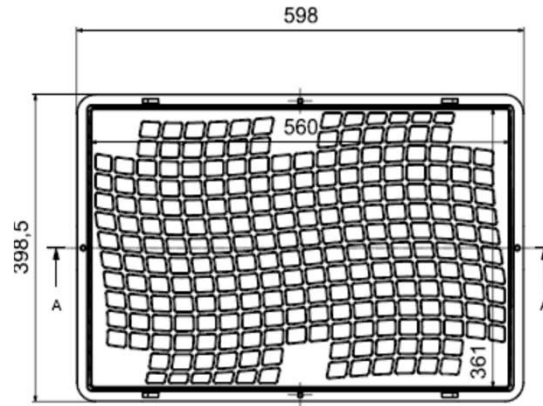

# Euronorm Box 604032 D (Druchbrochen - perforated)

Produktbezeichnung / ITEM	Euronorm Box 604032 - D
Lieferant Artikelnummer / Supplier Art-No	AP 604032 - D - xxx
Farbe / Color	alle Farben möglich / all colors available
EAN Code	868231507xxxx
HS Code	39231090
Abmessungen Produkt H / B / T - Outer Dimensions ( mm )	598 x 398 x 320
Abmessungen Produkt H / B / T Innenmasse - inner dimensions ( mm )	560 x 361 x 312
Wandstruktur / Style	Durchbrochen - perforated
Material	PP Neuware / New material (100%)
Gewicht / Stück - Weight / unit	1.780 gr
Volumen (in l) / Volume in l	63,07 l
Stapellast (Nutzlast 23°C) / Stacking load (at 23°C)	250 kg
Max. Traglast (Nutzlast bei 23°C) / Max. carry load (at 23°C)	30 kg
Anmerkung zur Last / Comments load	gleichverteilt / evenly loaded
Temperaturbereich kurz / temperature - short time	- 20 / + 60°C
Anzahl Einheiten auf Palette (80 x 120cm) / No of units per Europallet	40 Stück / pieces
Hohe der Palette / Height of pallet	255 cm
Einheiten pro 40" Ct / Units per 40" Ct	960
Einheiten pro 40" HCPW Ct / Units per 40" HCPW Ct	1.200
Einheiten pro LKW / Units per Truck	1.320
Produktherkunft - Versandhafen / Origin - Shipping Port	Türkei / Turkey - Izmir (TR)