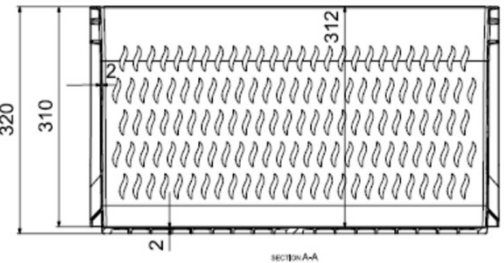

# Euronorm Box 604032 D (Druchbrochen - perforated)

Produktbezeichnung / ITEM	Euronorm Box 604032 - D
Lieferant Artikelnummer / Supplier Art-No	AP 604032 - D - xxx
Farbe / Color	alle Farben möglich / all colors available
EAN Code	868231507xxxx
HS Code	39231090
Abmessungen Produkt H / B / T - Outer Dimensions ( mm )	598 x 398 x 320
Abmessungen Produkt H / B / T Innenmasse - inner dimensions ( mm )	560 x 361 x 312
Wandstruktur / Style	Durchbrochen - perforated
Material	PP Neuware / New material (100%)
Gewicht / Stück - Weight / unit	1.780 gr
Volumen (in l) / Volume in l	63,07 l
Stapellast (Nutzlast 23°C) / Stacking load (at 23°C)	250 kg
Max. Traglast (Nutzlast bei 23°C) / Max. carry load (at 23°C)	30 kg
Anmerkung zur Last / Comments load	gleichverteilt / evenly loaded
Temperaturbereich kurz / temperature - short time	- 20 / + 60°C
Anzahl Einheiten auf Palette (80 x 120cm) / No of units per Europallet	40 Stück / pieces
Hohe der Palette / Height of pallet	255 cm
Einheiten pro 40" Ct / Units per 40" Ct	960
Einheiten pro 40" HCPW Ct / Units per 40" HCPW Ct	1.200
Einheiten pro LKW / Units per Truck	1.320
Produktherkunft - Versandhafen / Origin - Shipping Port	Türkei / Turkey - Izmir (TR)