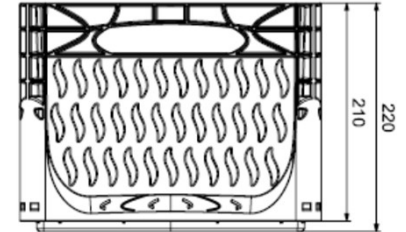

Euronorm Box 403022 D (Druchbrochen - perforated)

Produktbezeichnung / ITEM	Euronorm Box 403022 - D
Lieferant Artikelnummer / Supplier Art-No	AP 403022 - D - xxx
Farbe / Color	alle Farben möglich / all colors available
EAN Code	868231507xxxx
HS Code	39231090
Abmessungen Produkt H / B / T - Outer dimensions (mm)	398 x 298 x 220
Abmessungen Produkt H / B / T Innenmasse - inner dimensions (mm)	572 x 371 x 215
Wandstruktur / Style	Durchbrochen - perforated
Material	PP Neuware / New material (100%)
Gewicht / Stück - Weight / unit	780 gr
Volumen (in l) / Volume in l	20,30 l
Stapellast (Nutzlast 23°C) / Stacking load (at 23°C)	250 kg
Max. Traglast (Nutzlast bei 23°C) / Max. carry load (at 23°C)	12 kg
Anmerkung zur Last / Comments load	gleichverteilt / evenly loaded
Temperaturbereich kurz / temperature - short time	- 20 / + 60°C
Anzahl Einheiten auf Palette (80 x 120cm) / No of units per Europallet	128 Stück / pieces
Hohe der Palette / Height of pallet	255 cm
Einheiten pro 40" Ct / Units per 40" Ct	3.072
Einheiten pro 40" HCPW Ct / Units per 40" HCPW Ct	3.840
Einheiten pro LKW / Units per Truck	4.224
Produktherkunft - Versandhafen / Origin - Shipping Port	Türkei / Turkey - Izmir (TR)