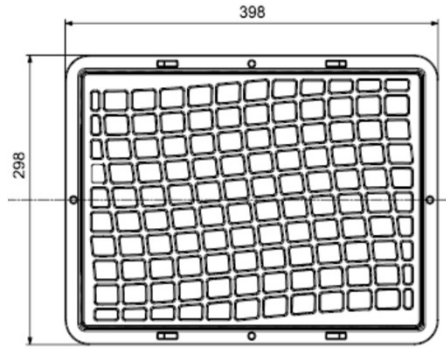

Euronorm Box 403022 D (Druchbrochen - perforated)

Produktbezeichnung / ITEM	Euronorm Box 403022 - D
Lieferant Artikelnummer / Supplier Art-No	AP 403022 - D - xxx
Farbe / Color	alle Farben möglich / all colors available
EAN Code	868231507xxxx
HS Code	39231090
Abmessungen Produkt H / B / T - Outer dimensions (mm)	398 x 298 x 220
Abmessungen Produkt H / B / T Innenmasse - inner dimensions (mm)	572 x 371 x 215
Wandstruktur / Style	Durchbrochen - perforated
Material	PP Neuware / New material (100%)
Gewicht / Stück - Weight / unit	780 gr
Volumen (in l) / Volume in l	20,30 l
Stapellast (Nutzlast 23°C) / Stacking load (at 23°C)	250 kg
Max. Traglast (Nutzlast bei 23°C) / Max. carry load (at 23°C)	12 kg
Anmerkung zur Last / Comments load	gleichverteilt / evenly loaded
Temperaturbereich kurz / temperature - short time	- 20 / + 60°C
Anzahl Einheiten auf Palette (80 x 120cm) / No of units per Europallet	128 Stück / pieces
Hohe der Palette / Height of pallet	255 cm
Einheiten pro 40" Ct / Units per 40" Ct	3.072
Einheiten pro 40" HCPW Ct / Units per 40" HCPW Ct	3.840
Einheiten pro LKW / Units per Truck	4.224
Produktherkunft - Versandhafen / Origin - Shipping Port	Türkei / Turkey - Izmir (TR)