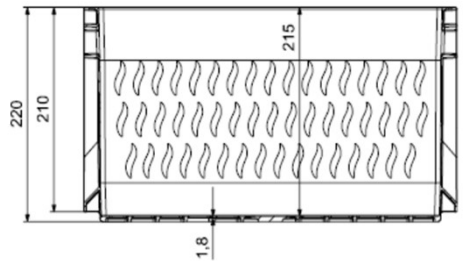

Euronorm Box 403022 D (Druchbrochen - perforated)

Produktbezeichnung / ITEM	Euronorm Box 403022 - D
Lieferant Artikelnummer / Supplier Art-No	AP 403022 - D - xxx
Farbe / Color	alle Farben möglich / all colors available
EAN Code	868231507xxxx
HS Code	39231090
Abmessungen Produkt H / B / T - Outer dimensions (mm)	398 x 298 x 220
Abmessungen Produkt H / B / T Innenmasse - inner dimensions (mm)	572 x 371 x 215
Wandstruktur / Style	Durchbrochen - perforated
Material	PP Neuware / New material (100%)
Gewicht / Stück - Weight / unit	780 gr
Volumen (in l) / Volume in l	20,30 l
Stapellast (Nutzlast 23°C) / Stacking load (at 23°C)	250 kg
Max. Traglast (Nutzlast bei 23°C) / Max. carry load (at 23°C)	12 kg
Anmerkung zur Last / Comments load	gleichverteilt / evenly loaded
Temperaturbereich kurz / temperature - short time	- 20 / + 60°C
Anzahl Einheiten auf Palette (80 x 120cm) / No of units per Europallet	128 Stück / pieces
Hohe der Palette / Height of pallet	255 cm
Einheiten pro 40" Ct / Units per 40" Ct	3.072
Einheiten pro 40" HCPW Ct / Units per 40" HCPW Ct	3.840
Einheiten pro LKW / Units per Truck	4.224
Produktherkunft - Versandhafen / Origin - Shipping Port	Türkei / Turkey - Izmir (TR)