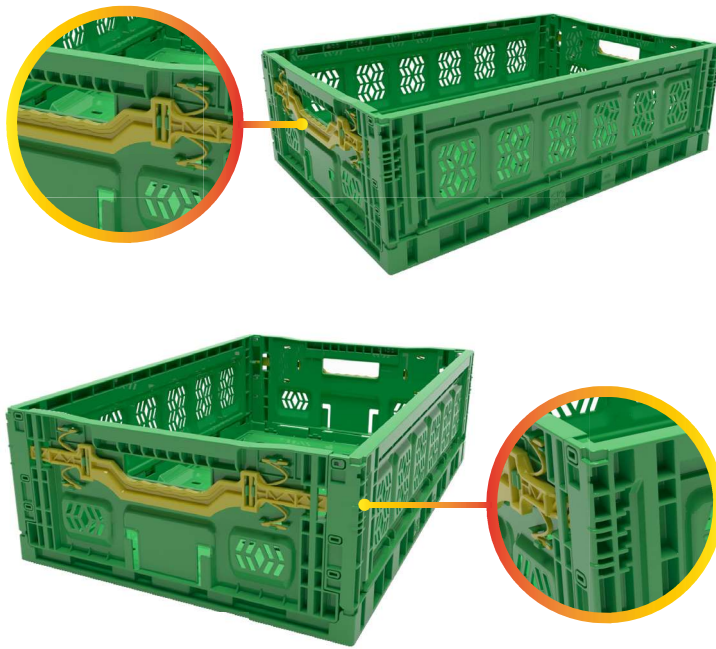

604018 Active Lock

blau / blue	●	AP 604018 A - 227	EAN 8682315070040
transparent	○	AP 604018 A - 000	EAN 8682315070033
grün / green	●	AP 604018 A - 790	EAN 8682315070057
schwarz / black	●	AP 604018 A - 766	EAN 8682315070064

Produktbezeichnung / ITEM	604018 Active Lock
Lieferant Artikelnummer / Supplier Art-No	AP 604018 A-xxx
Farbe / Color	alle Farben möglich / all colors available
EAN Code	868231507xxxx
Abmessungen Produkt H / B / T - Dimensions (mm)	600 x 400 x 186
Abmessungen Produkt H / B / T geklappt - Dimensions folded (mm)	600 x 400 x 36
Abmessungen Produkt H / B / T Innemaße - Dimensions	572 x 371 x 178
Material	PP Neuware / New material (100%)
Gewicht / Stück - Weight / unit	1.655 gr
Volumen (in l) / Volume in l	37,40 l
Stapellast (Nutzlast 23°C) / Stacking load (at 23°C)	500 kg
durchschn. Traglast (Nutzlast bei 23°C) / average usage load (at 23°C)	18 kg
Max. Traglast (Nutzlast bei 23°C) / Max. carry load (at 23°C)	30 kg
Anmerkung zur Last / Comments load	gleichverteilt / even
Temperaturbereich kurz / temperature-range	- 20 / + 60°C
Anzahl Einheiten auf Palette (80 x 120cm) / No of units per Europallet	268 Stück / pieces
Höhe der Palette / Height of pallet	255 cm
Einheiten pro 40" Ct / Units per 40" Ct	6.432
Einheiten pro 40" HCPW Ct / Units per 40" HCPW Ct	8.040
Einheiten pro LKW / Unts per truck	8.844
Produktherkunft - Versandhafen / Origin -Shipping port	Türkei / Turkey - Izmir (TR)