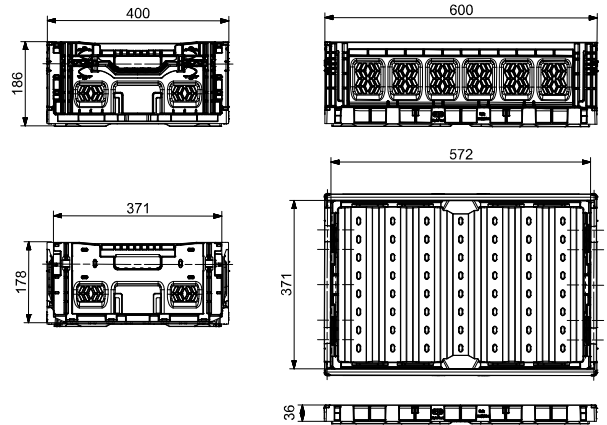

604018 Active Lock

blau / blue	●	AP 604018 A - 227	EAN 8682315070040
transparent	○	AP 604018 A - 000	EAN 8682315070033
grün / green	●	AP 604018 A - 790	EAN 8682315070057
schwarz / black	●	AP 604018 A - 766	EAN 8682315070064

Produktbezeichnung / ITEM	604018 Active Lock
Lieferant Artikelnummer / Supplier Art-No	AP 604018 A-xxx
Farbe / Color	alle Farben möglich / all colors available
EAN Code	868231507xxxx
Abmessungen Produkt H / B / T - Dimensions (mm)	600 x 400 x 186
Abmessungen Produkt H / B / T geklappt - Dimensions folded (mm)	600 x 400 x 36
Abmessungen Produkt H / B / T Innemaße - Dimensions	572 x 371 x 178
Material	PP Neuware / New material (100%)
Gewicht / Stück - Weight / unit	1.655 gr
Volumen (in l) / Volume in l	37,40 l
Stapellast (Nutzlast 23°C) / Stacking load (at 23°C)	500 kg
durchschn. Traglast (Nutzlast bei 23°C) / average usage load (at 23°C)	18 kg
Max. Traglast (Nutzlast bei 23°C) / Max. carry load (at 23°C)	30 kg
Anmerkung zur Last / Comments load	gleichverteilt / even
Temperaturbereich kurz / temperature-range	- 20 / + 60°C
Anzahl Einheiten auf Palette (80 x 120cm) / No of units per Europallet	268 Stück / pieces
Höhe der Palette / Height of pallet	255 cm
Einheiten pro 40" Ct / Units per 40" Ct	6.432
Einheiten pro 40" HCPW Ct / Units per 40" HCPW Ct	8.040
Einheiten pro LKW / Unts per truck	8.844
Produktherkunft - Versandhafen / Origin -Shipping port	Türkei / Turkey - Izmir (TR)