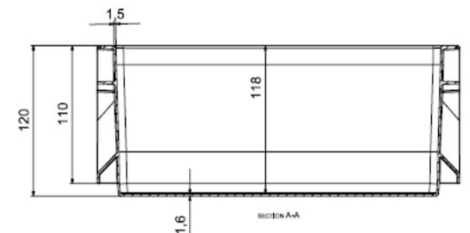

# Euronorm Box 302012 ( Vollwand / full wall )

Produktbezeichnung / ITEM	Euronorm Box 302012
Lieferant Artikelnummer / Supplier Art-No	AP 302012 - xxx
Farbe / Color	alle Farben möglich / all colors available
EAN Code	868231507xxxx
HS Code	39231090
Abmessungen Produkt H / B / T - Outer Dimensions ( mm )	299 x 199 x 120
Abmessungen Produkt H / B / T Innenmasse - inner dimensions ( mm )	296 x 196 x 118
Wandstruktur / Style	Vollwand / full wall
Material	PP Neuware / New material (100%)
Gewicht / Stück - Weight / unit	360 gr
Volumen (in l) / Volume in l	5,10 l
Stapellast (Nutzlast 23°C) / Stacking load (at 23°C)	100 kg
Max. Traglast (Nutzlast bei 23°C) / Max. carry load (at 23°C)	5 kg
Anmerkung zur Last / Comments load	gleichverteilt / evenly loaded
Temperaturbereich kurz / temperature - short time	- 20 / + 60°C
Anzahl Einheiten auf Palette (80 x 120cm) / No of units per Europallet	336 Stück / pieces
Hohe der Palette / Height of pallet	255 cm
Einheiten pro 40" Ct / Units per 40" Ct	8.064
Einheiten pro 40" HCPW Ct / Units per 40" HCPW Ct	10.080
Einheiten pro LKW / Units per Truck	11.088
Produktherkunft - Versandhafen / Origin - Shipping Port	Türkei / Turkey - Izmir (TR)