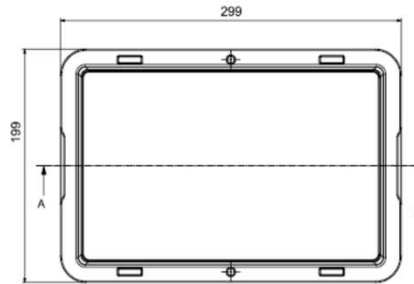

# Euronorm Box 302012 ( Vollwand / full wall )

Produktbezeichnung / ITEM	Euronorm Box 302012
Lieferant Artikelnummer / Supplier Art-No	AP 302012 - xxx
Farbe / Color	alle Farben möglich / all colors available
EAN Code	868231507xxxx
HS Code	39231090
Abmessungen Produkt H / B / T - Outer Dimensions ( mm )	299 x 199 x 120
Abmessungen Produkt H / B / T Innenmasse - inner dimensions ( mm )	296 x 196 x 118
Wandstruktur / Style	Vollwand / full wall
Material	PP Neuware / New material (100%)
Gewicht / Stück - Weight / unit	360 gr
Volumen (in l) / Volume in l	5,10 l
Stapellast (Nutzlast 23°C) / Stacking load (at 23°C)	100 kg
Max. Traglast (Nutzlast bei 23°C) / Max. carry load (at 23°C)	5 kg
Anmerkung zur Last / Comments load	gleichverteilt / evenly loaded
Temperaturbereich kurz / temperature - short time	- 20 / + 60°C
Anzahl Einheiten auf Palette (80 x 120cm) / No of units per Europallet	336 Stück / pieces
Hohe der Palette / Height of pallet	255 cm
Einheiten pro 40" Ct / Units per 40" Ct	8.064
Einheiten pro 40" HCPW Ct / Units per 40" HCPW Ct	10.080
Einheiten pro LKW / Units per Truck	11.088
Produktherkunft - Versandhafen / Origin - Shipping Port	Türkei / Turkey - Izmir (TR)