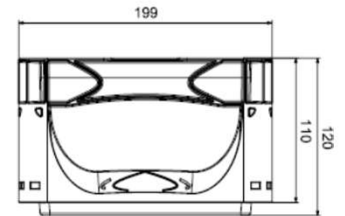

# Euronorm Box 302012 ( Vollwand / full wall )

Produktbezeichnung / ITEM	Euronorm Box 302012
Lieferant Artikelnummer / Supplier Art-No	AP 302012 - xxx
Farbe / Color	alle Farben möglich / all colors available
EAN Code	868231507xxxx
HS Code	39231090
Abmessungen Produkt H / B / T - Outer Dimensions ( mm )	299 x 199 x 120
Abmessungen Produkt H / B / T Innenmasse - inner dimensions ( mm )	296 x 196 x 118
Wandstruktur / Style	Vollwand / full wall
Material	PP Neuware / New material (100%)
Gewicht / Stück - Weight / unit	360 gr
Volumen (in l) / Volume in l	5,10 l
Stapellast (Nutzlast 23°C) / Stacking load (at 23°C)	100 kg
Max. Traglast (Nutzlast bei 23°C) / Max. carry load (at 23°C)	5 kg
Anmerkung zur Last / Comments load	gleichverteilt / evenly loaded
Temperaturbereich kurz / temperature - short time	- 20 / + 60°C
Anzahl Einheiten auf Palette (80 x 120cm) / No of units per Europallet	336 Stück / pieces
Hohe der Palette / Height of pallet	255 cm
Einheiten pro 40" Ct / Units per 40" Ct	8.064
Einheiten pro 40" HCPW Ct / Units per 40" HCPW Ct	10.080
Einheiten pro LKW / Units per Truck	11.088
Produktherkunft - Versandhafen / Origin - Shipping Port	Türkei / Turkey - Izmir (TR)